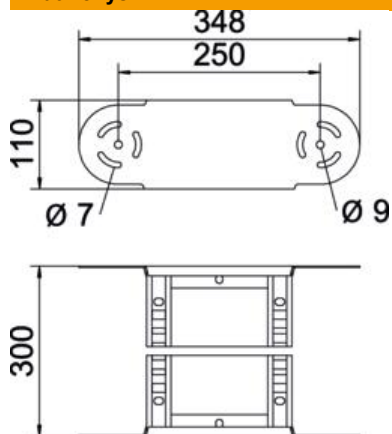

Techniniu duomeniu lapas

Lanksto alkūnės elementas 110 FT

Prekės numeris: 6225512

Lanksto alkūnės elementas su privirintu skersiniu, skirtas naudoti su kabelinėmis kopėčiomis, kurių šono aukštis – 110 mm.

CE

St Plienas

FT karštai cinkuotas

Pagrindiniai duomenys

Prekės numeris	6225512
Tipas	LGBE 1130 FT
1 pavadinimas	Reguliuojamas vert. elementas
2 pavadinimas	kabelių kopėčioms
Gamintojas	OBO
Dydis	110x300
Medžiaga	Plienas
Paviršius	karštai cinkuotas
Paviršiaus standartas	DIN EN ISO 1461
Mažiausias pardavimo vienetas	1
Kiekio vienetas	Vienetas
Svoris	150,9 kg
Svorio vienetas	kg/100 vnt.

Techniniu duomenu lapas

Lanksto alkūnės elementas 110 FT

Prekės numeris: 6225512

Matmenys

Plotis	300 mm
Aukštis	110 mm
Matmuo B	300 mm
Matmuo R	300 mm

Techniniai duomenys

Sulenkimas (kampas)	reguliuojamas
Skersinių konstrukcija	Profilis, perforuotas
Šoninės užmovos konstrukcija	plokščias profilis
Sujungimo elemento konstrukcija	integruotas sujungimo elementas
Opprettholdelse av funksjon	ne
Krypties pakeitimas	Vertikaliai kylantis / besileidžiantis
Nerūdijantis plienas, beicuotas	ne
Lankstus	taip
Šonų perforavimas	ne
Sutvirtinta konstrukcija	ne
Atramos storis	1,5 mm