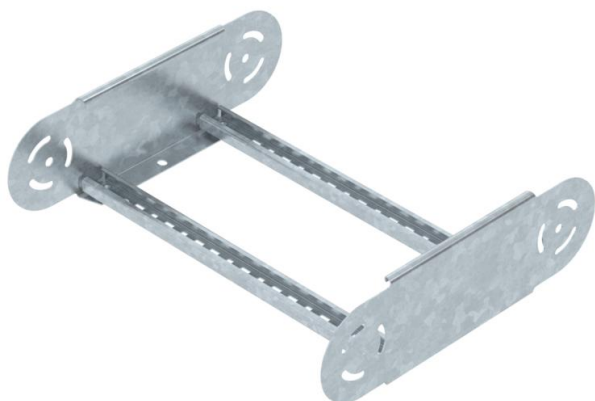

## Lanksto alkūnės elementas 110 FT

Prekės numeris: 6225514

Lanksto alkūnės elementas su privirintu skersiniu, skirtas naudoti su kabelinėmis kopėčiomis, kurių šono aukštis – 110 mm.

CE

St Plienas

FT karštai cinkuotas

### Pagrindiniai duomenys

Prekės numeris	6225514
Tipas	LGBE 1140 FT
1 pavadinimas	Reguliuojamas vert. elementas
2 pavadinimas	kabelių kopėčioms
Gamintojas	OBO
Dydis	110x400
Medžiaga	Plienas
Paviršius	karštai cinkuotas
Paviršiaus standartas	DIN EN ISO 1461
Mažiausias pardavimo vienetas	1
Kiekio vienetas	Vienetas
Svoris	165,1 kg
Svorio vienetas	kg/100 vnt.

## Lanksto alkūnės elementas 110 FT

Prekės numeris: 6225514

### Matmenys

Plotis	400 mm
Aukštis	110 mm
Matmuo B	400 mm
Matmuo R	400 mm