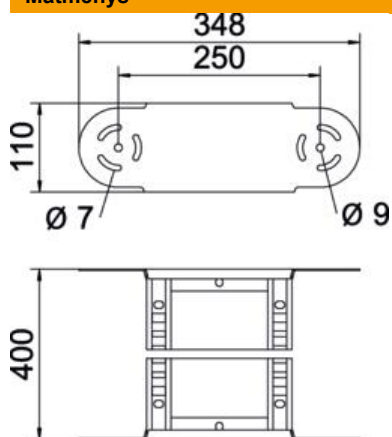

### Pagrindiniai duomenys

Prekės numeris	6225514
Tipas	LGBE 1140 FT
1 pavadinimas	Reguliuojamas vert. elementas
2 pavadinimas	kabelių kopėčioms
Gamintojas	OBO
Dydis	110x400
Medžiaga	Plienas
Paviršius	karštai cinkuotas
Paviršiaus standartas	DIN EN ISO 1461
Mažiausias pardavimo vienetas	1
Kiekio vienetas	Vienetas
Svoris	165,1 kg
Svorio vienetas	kg/100 vnt.

## Lanksto alkūnės elementas 110 FT

Prekės numeris: 6225514

### Matmenys

Plotis	400 mm
Aukštis	110 mm
Matmuo B	400 mm
Matmuo R	400 mm