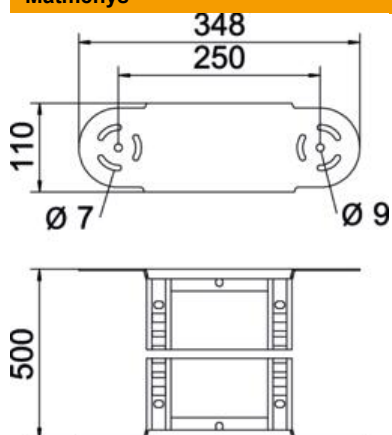

Techniniu duomeniu lapas

Lanksto alkūnės elementas 110 FS

Prekės numeris: 6225496

Lanksto alkūnės elementas su privirintu skersiniu, skirtas naudoti su kabelinėmis kopėčiomis, kurių šono aukštis – 110 mm.

CE

St Plienas

FS cinkuotas

Pagrindiniai duomenys

Prekės numeris	6225496
Tipas	LGBE 1150 FS
1 pavadinimas	Reguliuojamas vert. elementas
2 pavadinimas	kabelių kopėčioms
Gamintojas	OBO
Dydis	110x500
Medžiaga	Plienas
Paviršius	cinkuotas juostiniu būdu
Paviršiaus standartas	DIN EN 10346
Mažiausias pardavimo vienetas	1
Kiekio vienetas	Vienetas
Svoris	168,6 kg
Svorio vienetas	kg/100 vnt.

Techniniu duomenu lapas

Lanksto alkūnės elementas 110 FS

Prekės numeris: 6225496

Matmenys

Plotis	500 mm
Aukštis	110 mm
Matmuo B	500 mm
Matmuo R	500 mm

Techniniai duomenys

Sulenkimas (kampas)	reguliuojamas
Skersinių konstrukcija	Profilis, perforuotas
Šoninės užmovos konstrukcija	plokščias profilis
Sujungimo elemento konstrukcija	integruotas sujungimo elementas
Opprettholdelse av funksjon	ne
Krypties pakeitimas	Vertikaliai kylantis / besileidžiantis
Nerūdijantis plienas, beicuotas	ne
Lankstus	taip
Šonų perforavimas	ne
Sutvirtinta konstrukcija	ne
Atramos storis	1,5 mm