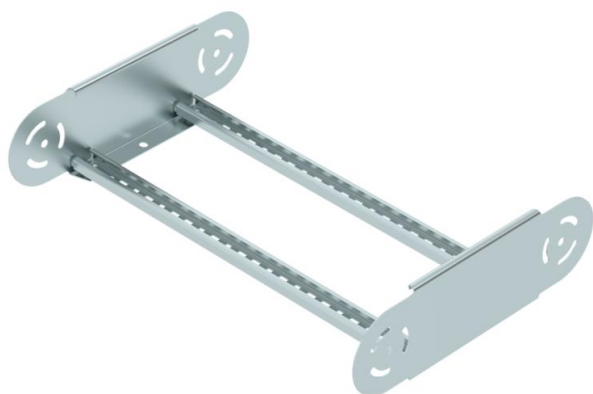

Techniniu duomeniu lapas

Lanksto alkūnės elementas 110 FS

Prekės numeris: 6225496

Lanksto alkūnės elementas su privirintu skersiniu, skirtas naudoti su kabelinėmis kopėčiomis, kurių šono aukštis – 110 mm.

CE

St Plienas

FS cinkuotas

Pagrindiniai duomenys

Prekės numeris	6225496
Tipas	LGBE 1150 FS
1 pavadinimas	Reguliuojamas vert. elementas
2 pavadinimas	kabelių kopėčioms
Gamintojas	OBO
Dydis	110x500
Medžiaga	Plienas
Paviršius	cinkuotas juostiniu būdu
Paviršiaus standartas	DIN EN 10346
Mažiausias pardavimo vienetas	1
Kiekio vienetas	Vienetas
Svoris	168,6 kg
Svorio vienetas	kg/100 vnt.

Techniniu duomenu lapas

Lanksto alkūnės elementas 110 FS

Prekės numeris: 6225496

Matmenys

Plotis	500 mm
Aukštis	110 mm
Matmuo B	500 mm
Matmuo R	500 mm

Techniniai duomenys

Sulenkimas (kampas)	reguliuojamas
Skersinių konstrukcija	Profilis, perforuotas
Šoninės užmovos konstrukcija	plokščias profilis
Sujungimo elemento konstrukcija	integruotas sujungimo elementas
Opprettholdelse av funksjon	ne
Krypties pakeitimas	Vertikaliai kylantis / besileidžiantis
Nerūdijantis plienas, beicuotas	ne
Lankstus	taip
Šonų perforavimas	ne
Sutvirtinta konstrukcija	ne
Atramos storis	1,5 mm