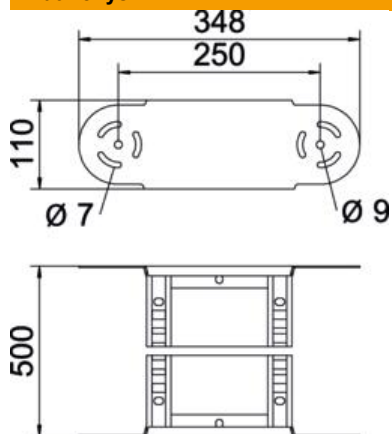

Techniniu duomeniu lapas

Lanksto alkūnės elementas 110 FT

Prekės numeris: 6225518

Lanksto alkūnės elementas su privirintu skersiniu, skirtas naudoti su kabelinėmis kopėčiomis, kurių šono aukštis – 110 mm.

CE

St Plienas

FT karštai cinkuotas

Pagrindiniai duomenys

Prekės numeris	6225518
Tipas	LGBE 1150 FT
1 pavadinimas	Reguliuojamas vert. elementas
2 pavadinimas	kabelių kopėčioms
Gamintojas	OBO
Dydis	110x500
Medžiaga	Plienas
Paviršius	karštai cinkuotas
Paviršiaus standartas	DIN EN ISO 1461
Mažiausias pardavimo vienetas	1
Kiekio vienetas	Vienetas
Svoris	179,3 kg
Svorio vienetas	kg/100 vnt.

Techniniu duomenu lapas

Lanksto alkūnės elementas 110 FT

Prekės numeris: 6225518

Matmenys

Plotis	500 mm
Aukštis	110 mm
Matmuo B	500 mm
Matmuo R	500 mm

Techniniai duomenys

Sulenkimas (kampas)	reguliuojamas
Skersinių konstrukcija	Profilis, perforuotas
Šoninės užmovos konstrukcija	plokščias profilis
Sujungimo elemento konstrukcija	integruotas sujungimo elementas
Opprettholdelse av funksjon	ne
Krypties pakeitimas	Vertikaliai kylantis / besileidžiantis
Nerūdijantis plienas, beicuotas	ne
Lankstus	taip
Šonų perforavimas	ne
Sutvirtinta konstrukcija	ne
Atramos storis	1,5 mm