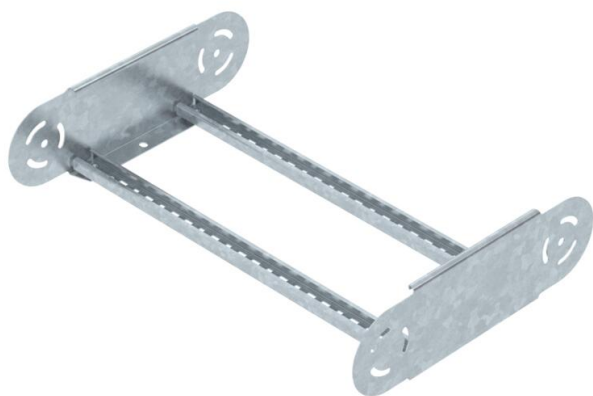

Techniniu duomeniu lapas

Lanksto alkūnės elementas 110 FT

Prekės numeris: 6225518

Lanksto alkūnės elementas su privirintu skersiniu, skirtas naudoti su kabelinėmis kopėčiomis, kurių šono aukštis – 110 mm.

CE

St Plienas

FT karštai cinkuotas

Pagrindiniai duomenys

Prekės numeris	6225518
Tipas	LGBE 1150 FT
1 pavadinimas	Reguliuojamas vert. elementas
2 pavadinimas	kabelių kopėčioms
Gamintojas	OBO
Dydis	110x500
Medžiaga	Plienas
Paviršius	karštai cinkuotas
Paviršiaus standartas	DIN EN ISO 1461
Mažiausias pardavimo vienetas	1
Kiekio vienetas	Vienetas
Svoris	179,3 kg
Svorio vienetas	kg/100 vnt.

Techniniu duomenu lapas

Lanksto alkūnės elementas 110 FT

Prekės numeris: 6225518

Matmenys

Plotis	500 mm
Aukštis	110 mm
Matmuo B	500 mm
Matmuo R	500 mm

Techniniai duomenys

Sulenkimas (kampas)	reguliuojamas
Skersinių konstrukcija	Profilis, perforuotas
Šoninės užmovos konstrukcija	plokščias profilis
Sujungimo elemento konstrukcija	integruotas sujungimo elementas
Opprettholdelse av funksjon	ne
Krypties pakeitimas	Vertikaliai kylantis / besileidžiantis
Nerūdijantis plienas, beicuotas	ne
Lankstus	taip
Šonų perforavimas	ne
Sutvirtinta konstrukcija	ne
Atramos storis	1,5 mm