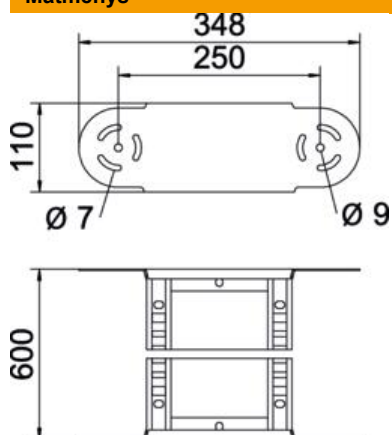

Techniniu duomeniu lapas

Lanksto alkūnės elementas 110 FS

Prekės numeris: 6225498

Lanksto alkūnės elementas su privirintu skersiniu, skirtas naudoti su kabelinėmis kopėčiomis, kurių šono aukštis – 110 mm.

St Plienas

FS cinkuotas

Pagrindiniai duomenys

Prekės numeris	6225498
Tipas	LGBE 1160 FS
1 pavadinimas	Reguliuojamas vert. elementas
2 pavadinimas	kabelių kopėčioms
Gamintojas	OBO
Dydis	110x600
Medžiaga	Plienas
Paviršius	cinkuotas juostiniu būdu
Paviršiaus standartas	DIN EN 10346
Mažiausias pardavimo vienetas	1
Kiekio vienetas	Vienetas
Svoris	181,8 kg
Svorio vienetas	kg/100 vnt.

Techniniu duomenu lapas

Lanksto alkūnės elementas 110 FS

Prekės numeris: 6225498

Matmenys

Plotis	600 mm
Aukštis	110 mm
Matmuo B	600 mm
Matmuo R	600 mm

Techniniai duomenys

Sulenkimas (kampas)	reguliuojamas
Skersinių konstrukcija	Profilis, perforuotas
Šoninės užmovos konstrukcija	plokščias profilis
Sujungimo elemento konstrukcija	integruotas sujungimo elementas
Opprettholdelse av funksjon	ne
Krypties pakeitimas	Vertikaliai kylantis / besileidžiantis
Nerūdijantis plienas, beicuotas	ne
Lankstus	taip
Šonų perforavimas	ne
Sutvirtinta konstrukcija	ne
Atramos storis	1,5 mm