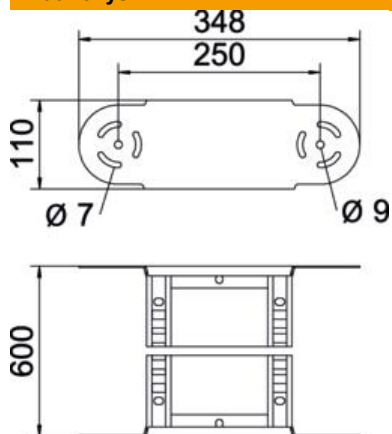

Techniniu duomeniu lapas

Lanksto alkūnės elementas 110 FT

Prekės numeris: 6225520

Lanksto alkūnės elementas su privirintu skersiniu, skirtas naudoti su kabelinėmis kopėčiomis, kurių šono aukštis – 110 mm.

CE

St Plienas

FT karštai cinkuotas

Pagrindiniai duomenys

Prekės numeris	6225520
Tipas	LGBE 1160 FT
1 pavadinimas	Reguliuojamas vert. elementas
2 pavadinimas	kabelių kopėčioms
Gamintojas	OBO
Dydis	110x600
Medžiaga	Plienas
Paviršius	karštai cinkuotas
Paviršiaus standartas	DIN EN ISO 1461
Mažiausias pardavimo vienetas	1
Kiekio vienetas	Vienetas
Svoris	193,3 kg
Svorio vienetas	kg/100 vnt.

Techniniu duomenu lapas

Lanksto alkūnės elementas 110 FT

Prekės numeris: 6225520

Matmenys

Plotis	600 mm
Aukštis	110 mm
Matmuo B	600 mm
Matmuo R	600 mm

Techniniai duomenys

Sulenkimas (kampas)	reguliuojamas
Skersinių konstrukcija	Profilis, perforuotas
Šoninės užmovos konstrukcija	plokščias profilis
Sujungimo elemento konstrukcija	integruotas sujungimo elementas
Opprettholdelse av funksjon	ne
Krypties pakeitimas	Vertikaliai kylantis / besileidžiantis
Nerūdijantis plienas, beicuotas	ne
Lankstus	taip
Šonų perforavimas	ne
Sutvirtinta konstrukcija	ne
Atramos storis	1,5 mm