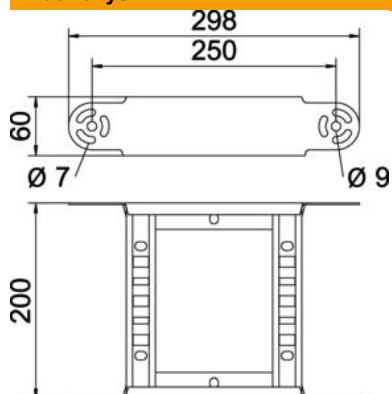

Techniniu duomeniu lapas

Lanksto alkūnės elementas 60 FS

Prekės numeris: 6225450

Lanksto alkūnės elementas su privirintu skersiniu, skirtas naudoti su kabelinėmis kopėčiomis, kurių šono aukštis – 60 mm.

St Plienas

FS cinkuotas

Pagrindiniai duomenys

Prekės numeris	6225450
Tipas	LGBE 620 FS
1 pavadinimas	Reguliuojamas vert. elementas
2 pavadinimas	kabelių kopėčioms
Gamintojas	OBO
Dydis	60x200
Medžiaga	Plienas
Paviršius	cinkuotas juostiniu būdu
Paviršiaus standartas	DIN EN 10346
Mažiausias pardavimo vienetas	1
Kiekio vienetas	Vienetas
Svoris	84 kg
Svorio vienetas	kg/100 vnt.

Techniniu duomenu lapas

Lanksto alkūnės elementas 60 FS

Prekės numeris: 6225450

Matmenys

Plotis	200 mm
Aukštis	60 mm
Matmuo B	200 mm
Matmuo R	200 mm

Techniniai duomenys

Sulenkimasis (kampas)	reguliuojamas
Skersinių konstrukcija	Profilis, perforuotas
Šoninės užmosvos konstrukcija	plokščias profilis
Sujungimo elemento konstrukcija	integuotas sujungimo elementas
Opprettholdelse av funksjon	ne
Krypties pakeitimas	Vertikaliai kylantis / besileidžiantis
Nerūdijantis plienas, beicuotas	ne
Lankstus	ne
Šonų perforavimas	ne
Sutvirtinta konstrukcija	ne
Atramos storis	1,5 mm