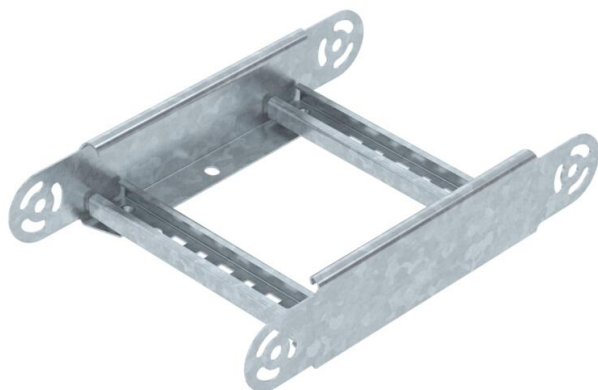

Techniniu duomeniu lapas

Lanksto alkūnės elementas 60 FT

Prekės numeris: 6225470

Lanksto alkūnės elementas su privirintu skersiniu, skirtas naudoti su kabelinėmis kopėčiomis, kurių šono aukštis – 60 mm.

CE

St Plienas

FT karštai cinkuotas

Pagrindiniai duomenys

Prekės numeris	6225470
Tipas	LGBE 620 FT
1 pavadinimas	Reguliuojamas vert. elementas
2 pavadinimas	kabelių kopėčioms
Gamintojas	OBO
Dydis	60x200
Medžiaga	Plienas
Paviršius	karštai cinkuotas
Paviršiaus standartas	DIN EN ISO 1461
Mažiausias pardavimo vienetas	1
Kiekio vienetas	Vienetas
Svoris	89 kg
Svorio vienetas	kg/100 vnt.

Techniniu duomenu lapas

Lanksto alkūnės elementas 60 FT

Prekės numeris: 6225470

Matmenys

Plotis	200 mm
Aukštis	60 mm
Matmuo B	200 mm
Matmuo R	200 mm

Techniniai duomenys

Sulenkinimas (kampas)	reguliuojamas
Skersinių konstrukcija	Profilis, perforuotas
Šoninės užmosvos konstrukcija	plokščias profilis
Sujungimo elemento konstrukcija	integruotas sujungimo elementas
Opprettholdelse av funksjon	ne
Krypties pakeitimas	Vertikaliai kylantis / besileidžiantis
Nerūdijantis plienas, beicuotas	ne
Lankstus	ne
Šonų perforavimas	ne
Sutvirtinta konstrukcija	ne
Atramos storis	1,5 mm