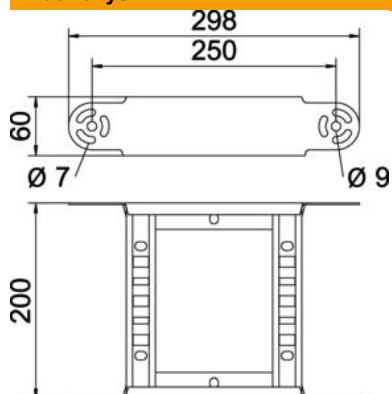

Techniniu duomeniu lapas

Lanksto alkūnės elementas 60 FT

Prekės numeris: 6225470

Lanksto alkūnės elementas su privirintu skersiniu, skirtas naudoti su kabelinėmis kopėčiomis, kurių šono aukštis – 60 mm.

CE

St Plienas

FT karštai cinkuotas

Pagrindiniai duomenys

Prekės numeris	6225470
Tipas	LGBE 620 FT
1 pavadinimas	Reguliuojamas vert. elementas
2 pavadinimas	kabelių kopėčioms
Gamintojas	OBO
Dydis	60x200
Medžiaga	Plienas
Paviršius	karštai cinkuotas
Paviršiaus standartas	DIN EN ISO 1461
Mažiausias pardavimo vienetas	1
Kiekio vienetas	Vienetas
Svoris	89 kg
Svorio vienetas	kg/100 vnt.

Techniniu duomenu lapas

Lanksto alkūnės elementas 60 FT

Prekės numeris: 6225470

Matmenys

Plotis	200 mm
Aukštis	60 mm
Matmuo B	200 mm
Matmuo R	200 mm

Techniniai duomenys

Sulenkinimas (kampas)	reguliuojamas
Skersinių konstrukcija	Profilis, perforuotas
Šoninės užmosvos konstrukcija	plokščias profilis
Sujungimo elemento konstrukcija	integruotas sujungimo elementas
Opprettholdelse av funksjon	ne
Krypties pakeitimas	Vertikaliai kylantis / besileidžiantis
Nerūdijantis plienas, beicuotas	ne
Lankstus	ne
Šonų perforavimas	ne
Sutvirtinta konstrukcija	ne
Atramos storis	1,5 mm