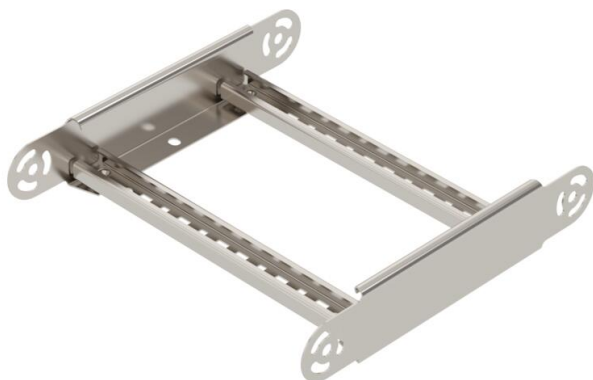

Techniniu duomeniu lapas

Lanksto alkūnės elementas 60 A2

Prekės numeris: 6225462

Lanksto alkūnės elementas su privirintu skersiniu, skirtas naudoti su kabelinėmis kopėčiomis, kurių šono aukštis – 60 mm.

A2 Plienas, nerūdijantis, 1.4301

2B šviesus, apdirbtas

Pagrindiniai duomenys

Prekės numeris	6225462
Tipas	LGBE 630 A2
1 pavadinimas	Reguliuojamas vert. elementas
2 pavadinimas	kabelių kopėčioms
Gamintojas	OBO
Dydis	60x300
Medžiaga	Plienas, nerūdijantis, 1.4301
Paviršius	šviesus, apdirbtas
Paviršiaus standartas	
Mažiausias pardavimo vienetas	1
Kiekio vienetas	Vienetas
Svoris	97 kg
Svorio vienetas	kg/100 vnt.

Techniniu duomenu lapas

Lanksto alkūnės elementas 60 A2

Prekės numeris: 6225462

Matmenys

Plotis	300 mm
Aukštis	60 mm
Matmuo B	300 mm
Matmuo R	300 mm

Techniniai duomenys

Sulenkimas (kampas)	reguliuojamas
Skersinių konstrukcija	Profilis, perforuotas
Šoninės užmosvos konstrukcija	plokščias profilis
Sujungimo elemento konstrukcija	integruotas sujungimo elementas
Opprettholdelse av funksjon	ne
Krypties pakeitimas	Vertikaliai kylantis / besileidžiantis
Nerūdijantis plienas, beicuotas	ne
Lankstus	ne
Šonų perforavimas	ne
Sutvirtinta konstrukcija	ne
Atramos storis	1,5 mm