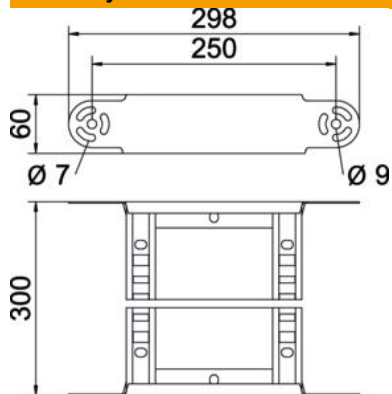

2B šviesus, apdirbtas

Pagrindiniai duomenys

Prekės numeris	6225462
Tipas	LGBE 630 A2
1 pavadinimas	Reguliuojamas vert. elementas
2 pavadinimas	kabelių kopėčioms
Gamintojas	OBO
Dydis	60x300
Medžiaga	Plienas, nerūdijantis, 1.4301
Paviršius	šviesus, apdirbtas
Paviršiaus standartas	
Mažiausias pardavimo vienetas	1
Kiekio vienetas	Vienetas
Svoris	97 kg
Svorio vienetas	kg/100 vnt.

Techniniu duomenu lapas

Lanksto alkūnės elementas 60 A2

Prekės numeris: 6225462

Matmenys

Plotis	300 mm
Aukštis	60 mm
Matmuo B	300 mm
Matmuo R	300 mm

Techniniai duomenys

Sulenkimas (kampas)	reguliuojamas
Skersinių konstrukcija	Profilis, perforuotas
Šoninės užmosvos konstrukcija	plokščias profilis
Sujungimo elemento konstrukcija	integruotas sujungimo elementas
Opprettholdelse av funksjon	ne
Krypties pakeitimas	Vertikaliai kylantis / besileidžiantis
Nerūdijantis plienas, beicuotas	ne
Lankstus	ne
Šonų perforavimas	ne
Sutvirtinta konstrukcija	ne
Atramos storis	1,5 mm