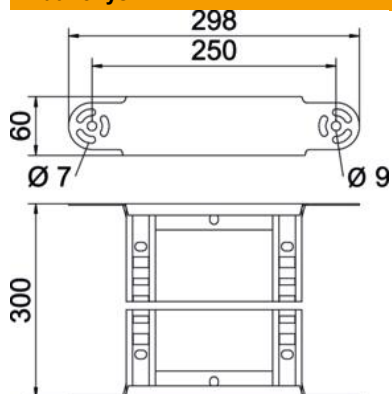

### Pagrindiniai duomenys

Prekės numeris	6225472
Tipas	LGBE 630 FT
1 pavadinimas	Reguliuojamas vert. elementas
2 pavadinimas	kabelių kopėčioms
Gamintojas	OBO
Dydis	60x300
Medžiaga	Plienas
Paviršius	karštai cinkuotas
Paviršiaus standartas	DIN EN ISO 1461
Mažiausias pardavimo vienetas	1
Kiekio vienetas	Vienetas
Svoris	102,6 kg
Svorio vienetas	kg/100 vnt.

### Matmenys

Plotis	300 mm
Aukštis	60 mm
Matmuo B	300 mm
Matmuo R	300 mm