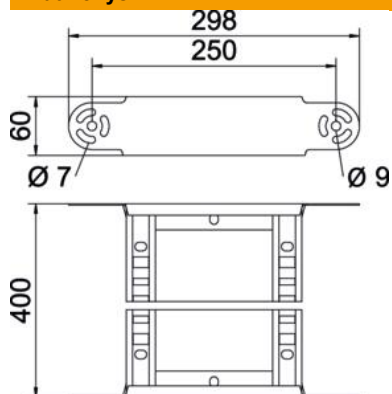

Techniniu duomeniu lapas

Lanksto alkūnės elementas 60 A2

Prekės numeris: 6225464

Lanksto alkūnės elementas su privirintu skersiniu, skirtas naudoti su kabelinėmis kopėčiomis, kurių šono aukštis – 60 mm.

A2 Plienas, nerūdijantis, 1.4301

2B šviesus, apdirbtas

Pagrindiniai duomenys

Prekės numeris	6225464
Tipas	LGBE 640 A2
1 pavadinimas	Reguliuojamas vert. elementas
2 pavadinimas	kabelių kopėčioms
Gamintojas	OBO
Dydis	60x400
Medžiaga	Plienas, nerūdijantis, 1.4301
Paviršius	šviesus, apdirbtas
Paviršiaus standartas	
Mažiausias pardavimo vienetas	1
Kiekio vienetas	Vienetas
Svoris	109,9 kg
Svorio vienetas	kg/100 vnt.

Techniniu duomenu lapas

Lanksto alkūnės elementas 60 A2

Prekės numeris: 6225464

Matmenys

Plotis	400 mm
Aukštis	60 mm
Matmuo B	400 mm
Matmuo R	400 mm

Techniniai duomenys

Sulenkimas (kampas)	reguliuojamas
Skersinių konstrukcija	Profilis, perforuotas
Šoninės užmovos konstrukcija	plokščias profilis
Sujungimo elemento konstrukcija	integruotas sujungimo elementas
Opprettholdelse av funksjon	ne
Krypties pakeitimas	Vertikaliai kylantis / besileidžiantis
Nerūdijantis plienas, beicuotas	ne
Lankstus	ne
Šonų perforavimas	ne
Sutvirtinta konstrukcija	ne
Atramos storis	1,5 mm