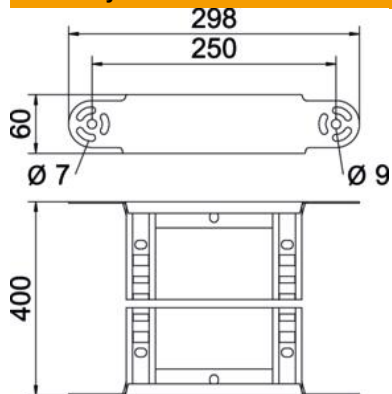

FS cinkuotas

Pagrindiniai duomenys

Prekės numeris	6225454
Tipas	LGBE 640 FS
1 pavadinimas	Reguliuojamas vert. elementas
2 pavadinimas	kabelių kopėčioms
Gamintojas	OBO
Dydis	60x400
Medžiaga	Plienas
Paviršius	cinkuotas juostiniu būdu
Paviršiaus standartas	DIN EN 10346
Mažiausias pardavimo vienetas	1
Kiekio vienetas	Vienetas
Svoris	109,9 kg
Svorio vienetas	kg/100 vnt.

Techniniu duomenu lapas

Lanksto alkūnės elementas 60 FS

Prekės numeris: 6225454

Matmenys

Plotis	400 mm
Aukštis	60 mm
Matmuo B	400 mm
Matmuo R	400 mm

Techniniai duomenys

Sulenkimas (kampas)	reguliuojamas
Skersinių konstrukcija	Profilis, perforuotas
Šoninės užmosvos konstrukcija	plokščias profilis
Sujungimo elemento konstrukcija	integruotas sujungimo elementas
Opprettholdelse av funksjon	ne
Krypties pakeitimas	Vertikaliai kylantis / besileidžiantis
Nerūdijantis plienas, beicuotas	ne
Lankstus	ne
Šonų perforavimas	ne
Sutvirtinta konstrukcija	ne
Atramos storis	1,5 mm