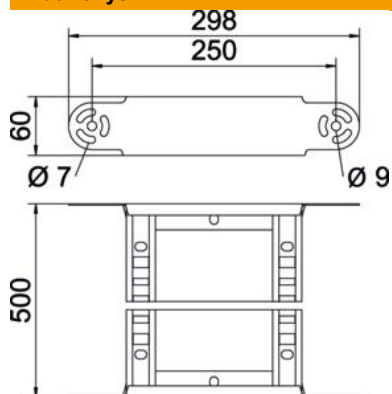

### Pagrindiniai duomenys

Prekės numeris	6225466
Tipas	LGBE 650 A2
1 pavadinimas	Reguliuojamas vert. elementas
2 pavadinimas	kabelių kopėčioms
Gamintojas	OBO
Dydis	60x500
Medžiaga	Plienas, nerūdijantis, 1.4301
Paviršius	šviesus, apdirbtas
Paviršiaus standartas	
Mažiausias pardavimo vienetas	1
Kiekio vienetas	Vienetas
Svoris	122,9 kg
Svorio vienetas	kg/100 vnt.

### Matmenys

Plotis	500 mm
Aukštis	60 mm
Matmuo B	500 mm
Matmuo R	500 mm