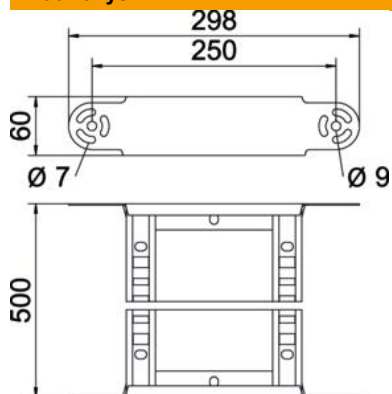

FS cinkuotas

Pagrindiniai duomenys

Prekės numeris	6225456
Tipas	LGBE 650 FS
1 pavadinimas	Reguliuojamas vert. elementas
2 pavadinimas	kabelių kopėčioms
Gamintojas	OBO
Dydis	60x500
Medžiaga	Plienas
Paviršius	cinkuotas juostiniu būdu
Paviršiaus standartas	DIN EN 10346
Mažiausias pardavimo vienetas	1
Kiekio vienetas	Vienetas
Svoris	122,9 kg
Svorio vienetas	kg/100 vnt.

Techniniu duomenu lapas

Lanksto alkūnės elementas 60 FS

Prekės numeris: 6225456

Matmenys

Plotis	500 mm
Aukštis	60 mm
Matmuo B	500 mm
Matmuo R	500 mm

Techniniai duomenys

Sulenkimas (kampas)	reguliuojamas
Skersinių konstrukcija	Profilis, perforuotas
Šoninės užmosvos konstrukcija	plokščias profilis
Sujungimo elemento konstrukcija	integruotas sujungimo elementas
Opprettholdelse av funksjon	ne
Krypties pakeitimas	Vertikaliai kylantis / besileidžiantis
Nerūdijantis plienas, beicuotas	ne
Lankstus	ne
Šonų perforavimas	ne
Sutvirtinta konstrukcija	ne
Atramos storis	1,5 mm