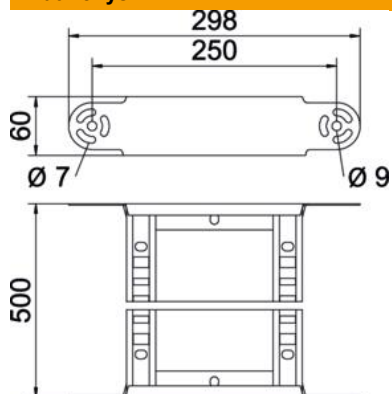

### Pagrindiniai duomenys

Prekės numeris	6225476
Tipas	LGBE 650 FT
1 pavadinimas	Reguliuojamas vert. elementas
2 pavadinimas	kabelių kopėčioms
Gamintojas	OBO
Dydis	60x500
Medžiaga	Plienas
Paviršius	karštai cinkuotas
Paviršiaus standartas	DIN EN ISO 1461
Mažiausias pardavimo vienetas	1
Kiekio vienetas	Vienetas
Svoris	130,2 kg
Svorio vienetas	kg/100 vnt.

### Matmenys

Plotis	500 mm
Aukštis	60 mm
Matmuo B	500 mm
Matmuo R	500 mm