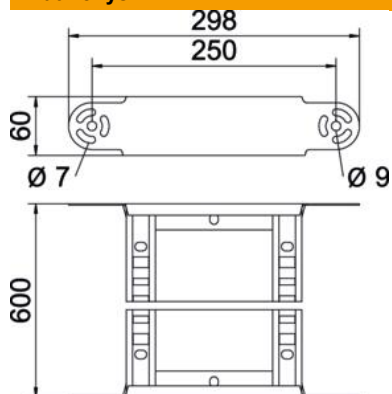

Techniniu duomeniu lapas

Lanksto alkūnės elementas 60 A2

Prekės numeris: 6225468

Lanksto alkūnės elementas su privirintu skersiniu, skirtas naudoti su kabelinėmis kopėčiomis, kurių šono aukštis – 60 mm.

A2 Plienas, nerūdijantis, 1.4301

2B šviesus, apdirbtas

Pagrindiniai duomenys

Prekės numeris	6225468
Tipas	LGBE 660 A2
1 pavadinimas	Reguliuojamas vert. elementas
2 pavadinimas	kabelių kopėčioms
Gamintojas	OBO
Dydis	60x600
Medžiaga	Plienas, nerūdijantis, 1.4301
Paviršius	šviesus, apdirbtas
Paviršiaus standartas	
Mažiausias pardavimo vienetas	1
Kiekio vienetas	Vienetas
Svoris	135,9 kg
Svorio vienetas	kg/100 vnt.

Techniniu duomenu lapas

Lanksto alkūnės elementas 60 A2

Prekės numeris: 6225468

Matmenys

Plotis	600 mm
Aukštis	60 mm
Matmuo B	600 mm
Matmuo R	600 mm

Techniniai duomenys

Sulenkimas (kampas)	reguliuojamas
Skersinių konstrukcija	Profilis, perforuotas
Šoninės užmosvos konstrukcija	plokščias profilis
Sujungimo elemento konstrukcija	integruotas sujungimo elementas
Opprettholdelse av funksjon	ne
Krypties pakeitimas	Vertikaliai kylantis / besileidžiantis
Nerūdijantis plienas, beicuotas	ne
Lankstus	ne
Šonų perforavimas	ne
Sutvirtinta konstrukcija	ne
Atramos storis	1,5 mm