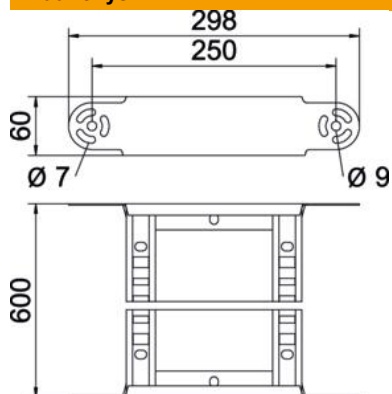

FS cinkuotas

Pagrindiniai duomenys

Prekės numeris	6225458
Tipas	LGBE 660 FS
1 pavadinimas	Reguliuojamas vert. elementas
2 pavadinimas	kabelių kopėčioms
Gamintojas	OBO
Dydis	60x600
Medžiaga	Plienas
Paviršius	cinkuotas juostiniu būdu
Paviršiaus standartas	DIN EN 10346
Mažiausias pardavimo vienetas	1
Kiekio vienetas	Vienetas
Svoris	135,9 kg
Svorio vienetas	kg/100 vnt.

Techniniu duomenu lapas

Lanksto alkūnės elementas 60 FS

Prekės numeris: 6225458

Matmenys

Plotis	600 mm
Aukštis	60 mm
Matmuo B	600 mm
Matmuo R	600 mm

Techniniai duomenys

Sulenkimas (kampas)	reguliuojamas
Skersinių konstrukcija	Profilis, perforuotas
Šoninės užmovos konstrukcija	plokščias profilis
Sujungimo elemento konstrukcija	integruotas sujungimo elementas
Opprettholdelse av funksjon	ne
Krypties pakeitimas	Vertikaliai kylantis / besileidžiantis
Nerūdijantis plienas, beicuotas	ne
Lankstus	ne
Šonų perforavimas	ne
Sutvirtinta konstrukcija	ne
Atramos storis	1,5 mm