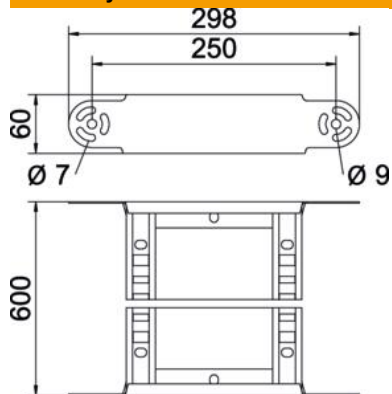

Techniniu duomeniu lapas

Lanksto alkūnės elementas 60 FT

Prekės numeris: 6225478

Lanksto alkūnės elementas su privirintu skersiniu, skirtas naudoti su kabelinėmis kopėčiomis, kurių šono aukštis – 60 mm.

CE

St Plienas

FT karštai cinkuotas

Pagrindiniai duomenys

Prekės numeris	6225478
Tipas	LGBE 660 FT
1 pavadinimas	Reguliuojamas vert. elementas
2 pavadinimas	kabelių kopėčioms
Gamintojas	OBO
Dydis	60x600
Medžiaga	Plienas
Paviršius	karštai cinkuotas
Paviršiaus standartas	DIN EN ISO 1461
Mažiausias pardavimo vienetas	1
Kiekio vienetas	Vienetas
Svoris	144 kg
Svorio vienetas	kg/100 vnt.

Techniniu duomenu lapas

Lanksto alkūnės elementas 60 FT

Prekės numeris: 6225478

Matmenys

Plotis	600 mm
Aukštis	60 mm
Matmuo B	600 mm
Matmuo R	600 mm

Techniniai duomenys

Sulenkimas (kampas)	reguliuojamas
Skersinių konstrukcija	Profilis, perforuotas
Šoninės užmosvos konstrukcija	plokščias profilis
Sujungimo elemento konstrukcija	integruotas sujungimo elementas
Opprettholdelse av funksjon	ne
Krypties pakeitimas	Vertikaliai kylantis / besileidžiantis
Nerūdijantis plienas, beicuotas	ne
Lankstus	ne
Šonų perforavimas	ne
Sutvirtinta konstrukcija	ne
Atramos storis	1,5 mm