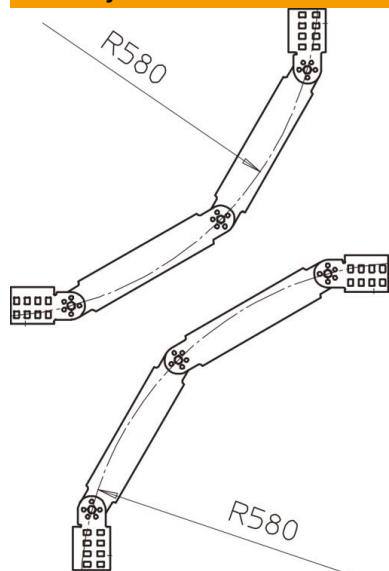

Techniniu duomenu lapas

Reguliuojamas kampas, vertikalus, VS 60 FS

Prekės numeris: 6213251

90° lanksčioji alkūnė, vertikali, kabelių kopėčioms su VS skersiniu, kurių šonų aukštis yra 60 mm.
Fasoninė dalis tiekama išmontuotos būklės.
Tiekama su vyriniais jungiamaisiais elementais ir atitinkamu kiekiu varžtų.
Galima užsisakyti ir kitų pločių.

St Plienas

FS cinkuotas

Pagrindiniai duomenys

Prekės numeris	6213251
Tipas	LGBV 650 VS FS
1 pavadinimas	Reguliuojamas kampas
2 pavadinimas	vertikalus, with VS rungs
Gamintojas	OBO
Dydis	60x500
Medžiaga	Plienas
Paviršius	cinkuotas juostiniu būdu
Paviršiaus standartas	DIN EN 10346
Mažiausias pardavimo vienetas	1
Kiekio vienetas	Vienetas
Svoris	344 kg
Svorio vienetas	kg/100 vnt.

Techniniu duomenu lapas

Reguliuojamas kampas, vertikalus, VS 60 FS

Prekės numeris: 6213251

Matmenys

Plotis	500 mm
Aukštis	60 mm

Techniniai duomenys

Sulenkinimas (kampas)	90°
Skersinių konstrukcija	Neperforuotas profilis
Šoninės užmovos konstrukcija	plokščias profilis
Oppretholdelse av funksjon	ne
Nerūdijantis plienas, beicuotas	ne
Lankstus	taip
Šonų perforavimas	ne
Sutvirtinta konstrukcija	ne
Atramos storis	1,5 mm