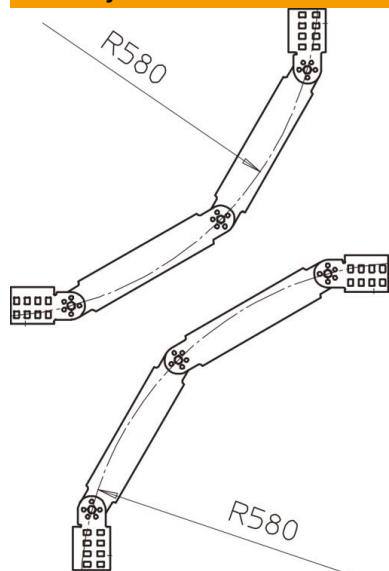

Techniniu duomeniu lapas

Lanksto alkūnė, vertikali, VS 60 FT

Prekės numeris: 6213359

90° lanksčioji alkūnė, vertikali, kabelių kopėčioms su VS skersiniu, kurių šonų aukštis yra 60 mm.
Fasoninė dalis tiekama išmontuotos būklės.
Tiekama su vyriniais jungiamaisiais elementais ir atitinkamu kiekiu varžtų.
Galima užsisakyti ir kitų pločių.

St Plienas

FT karštai cinkuotas

Pagrindiniai duomenys

Prekės numeris	6213359
Tipas	LGBV 650 VS FT
1 pavadinimas	Reguliuojamas kampas
2 pavadinimas	vertikalus, with VS rungs
Gamintojas	OBO
Dydis	60x500
Medžiaga	Plienas
Paviršius	karštai cinkuotas
Paviršiaus standartas	DIN EN ISO 1461
Mažiausias pardavimo vienetas	1
Kiekio vienetas	Vienetas
Svoris	363 kg
Svorio vienetas	kg/100 vnt.

Techniniu duomenu lapas

Lanksto alkūnė, vertikali, VS 60 FT

Prekės numeris: 6213359

Matmenys

Plotis	500 mm
Aukštis	60 mm

Techniniai duomenys

Sulenkimas (kampas)	90°
Skersinių konstrukcija	Neperforuotas profilis
Šoninės užmovos konstrukcija	plokščias profilis
Oppretholdelse av funksjon	ne
Nerūdijantis plienas, beicuotas	ne
Lankstus	taip
Šonų perforavimas	ne
Sutvirtinta konstrukcija	ne
Atramos storis	1,5 mm