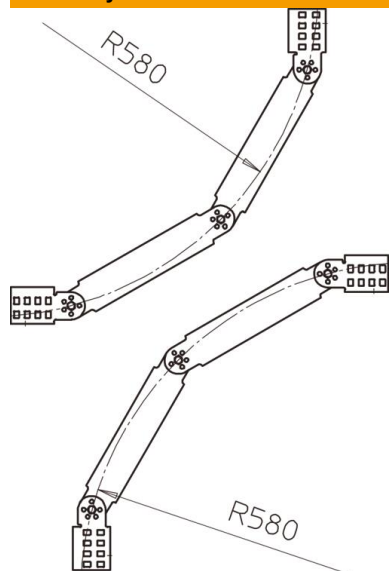

90° lanksčioji alkūnė, vertikali, kabelių kopėčioms su VS skersiniu, kurių šonų aukštis yra 60 mm.
Fasoninė dalis tiekama išmontuotos būklės.
Tiekama su vyriniais jungiamaisiais elementais ir atitinkamu kiekiu varžtų.
Galima užsisakyti ir kitų pločių.

St Plienas

FT karštai cinkuotas

Pagrindiniai duomenys

Prekės numeris	6213367
Tipas	LGBV 660 VS FT
1 pavadinimas	Reguliuojamas kampas
2 pavadinimas	vertikalus, with VS rungs
Gamintojas	OBO
Dydis	60x600
Medžiaga	Plienas
Paviršius	karštai cinkuotas
Paviršiaus standartas	DIN EN ISO 1461
Mažiausias pardavimo vienetas	1
Kiekio vienetas	Vienetas
Svoris	394 kg
Svorio vienetas	kg/100 vnt.

Techniniu duomenu lapas

Lanksto alkūnė, vertikali, VS 60 FT

Prekės numeris: 6213367

Matmenys

Plotis	600 mm
Aukštis	60 mm

Techniniai duomenys

Sulenkimas (kampas)	90°
Skersinių konstrukcija	Neperforuotas profilis
Šoninės užmovos konstrukcija	plokščias profilis
Oppretholdelse av funksjon	ne
Nerūdijantis plienas, beicuotas	ne
Lankstus	taip
Šonų perforavimas	ne
Sutvirtinta konstrukcija	ne
Atramos storis	1,5 mm