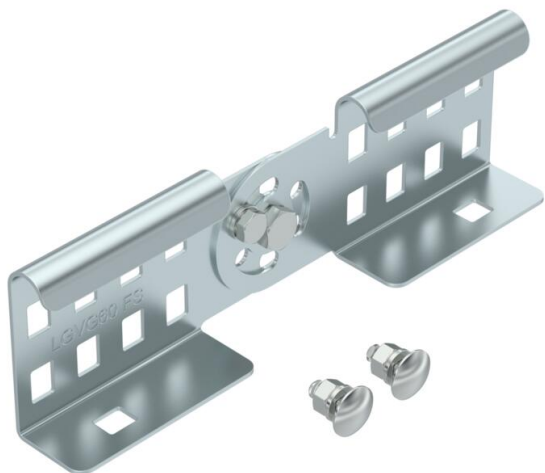

Lankstusis sujungiklis kaip išorinis sujungiklis, skirtas kabelių kopėčioms ir fasinėms dalims, kurių šonų aukštis yra 60 mm ir kurių šoninės sienelės ištiesai perforuotos, sujungti. Kampas reguliuojamas vertikalia kryptimi.

Potencialų išlyginimo skvarbą užtikrina srieginiai jungimai. Komplektuojama su atitinkamu kiekiu varžtų ir kombinuotųjų veržlių.

St	Plienas
FS	cinkuotas

Pagrindiniai duomenys

Prekės numeris	6208941
1 pavadinimas	Jungtis vertikaliai kampui
2 pavadinimas	kabelių kopėčioms
Gamintojas	OBO
Dydis	64x210
Medžiaga	Plienas
Paviršius	cinkuotas juostiniu būdu
Paviršiaus standartas	DIN EN 10346
Mažiausias pardavimo vienetas	10
Kiekio vienetas	Vienetas
Svoris	28,5 kg
Svorio vienetas	kg/100 vnt.

Techniniu duomenu lapas

Šarnyrinė jungtis FS

Prekės numeris: 6208941

Matmenys

Matmenys	64x210
Ilgis	210 mm
Plotis	28 mm
Aukštis	64 mm
Skardos storis	1,5 mm

Techniniai duomenys

Išvadas	Jungtys kampams
Tinka vieliniam loveliui	ne
Tinka kabelinėms kopėčioms	taip
Tinka loveliui kabeliams	ne
Tinka, kai kabelių laikymo sistemos aukštis	60 mm
Horizontalios lankstinės jungtys	ne
Vertikalios lankstinės jungtys	taip
Nerūdijantis plienas, beicuotas	ne
Sujungimo būdas	Varžtinė jungtis