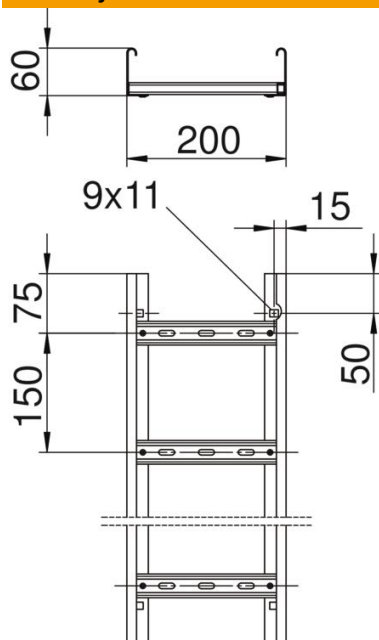

Techniniu duomeniu lapas

Kabelių kopėčios LG 60, 6 m VSF

Prekės numeris: 6207523

Kabelių kopėčios horizontaliam kabelių ir laidų klojimui. Tinka naudoti kaip standartinė laikančioji konstrukcija pagal DIN 4102 12 dalį. Funkcionalumo išlaikymo klasės nuo E30 iki E90. Su priedu, viršuje atviru C profilio skersiniu.

E30 E60 E90

St Plienas

FT karštai cinkuotas

Pagrindiniai duomenys

Prekės numeris	6207523
Tipas	LG 620 VSF 6 FT
1 pavadinimas	Kabelinių kopėčių funkcionalumo išlaikymas
2 pavadinimas	Atstumas tarp skersinių - 150mm
Gamintojas	OBO
Dydis	60x200x6000
Medžiaga	Plienas
Paviršius	karštai cinkuotas
Paviršiaus standartas	DIN EN ISO 1461
Mažiausias pardavimo vienetas	6
Kiekio vienetas	Metras
Svoris	333,166 kg
Svorio vienetas	kg/100 m

Techniniu duomenu lapas

Kabėlių kopėčios LG 60, 6 m VSF

Prekės numeris: 6207523

Matmenys

Ilgis	6 000 mm
Ilgis	6 000 ft
Plotis	200 mm
Aukštis	60 mm
Matmuo B	200 mm
Skersinio griovelio matmuo	17,00

Techniniai duomenys

Skersinių konstrukcija	Profilis, perforuotas
Šoninės užmosos konstrukcija	Profilis (atviras)
Skersinio tvirtinimas	užkniedytas
Opprettholdelse av funksjon	taip
Naudingasis skerspjūvis	98 cm ²
Naudingasis skerspjūvis	9800 mm ²
Nerūdijantis plienas, beicuotas	ne
Šonų perforavimas	taip
Atstumas tarp skersinių	150 mm
Sutvirtinta konstrukcija	ne
Atramos storis	1,5 mm