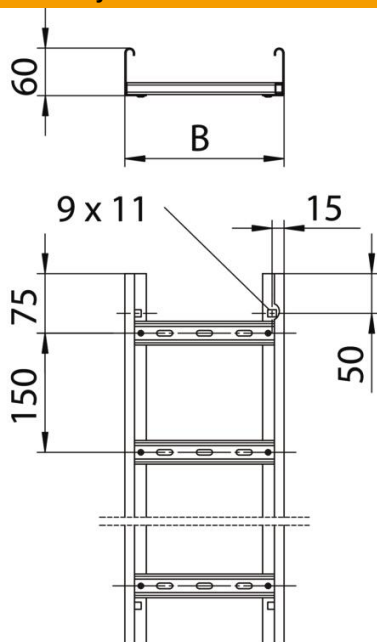

Techniniu duomeniu lapas

Kabelių kopėčios LG 60, 6 m VSF

Prekės numeris: 6207505

Kabelių kopėčios horizontaliam kabelių ir laidų klojimui. Tinka naudoti kaip standartinė laikančioji konstrukcija pagal DIN 4102 12 dalį. Funkcionalumo išlaikymo klasės nuo E30 iki E90. Su priedu, viršuje atviru C profilio skersiniu.

E30 E60 E90

St Plienas

FS cinkuotas

Pagrindiniai duomenys

Prekės numeris	6207505
1 pavadinimas	Kabelinių kopėčių funkcionalumo išlaikymas
2 pavadinimas	Atstumas tarp skersinių - 150mm
Gamintojas	OBO
Dydis	60x300x6000
Medžiaga	Plienas
Paviršius	cinkuotas juostiniu būdu
Paviršiaus standartas	DIN EN 10346
Mažiausias pardavimo vienetas	6
Kiekio vienetas	Metras
Svoris	355,833 kg
Svorio vienetas	kg/100 m

Techniniu duomeniu lapas

Kabėlių kopėčios LG 60, 6 m VSF

Prekės numeris: 6207505

Matmenys

Ilgis	6 000 mm
Ilgis	6 000 ft
Plotis	300 mm
Aukštis	60 mm
Matmuo B	300 mm
Skersinio griovelio matmuo	17,00

Techniniai duomenys

Skersinių konstrukcija	Profilis, perforuotas
Šoninės užmosos konstrukcija	Profilis (atviras)
Skersinio tvirtinimas	užkniedytas
Opprettholdelse av funksjon	taip
Naudingasis skerspjūvis	148 cm ²
Naudingasis skerspjūvis	14800 mm ²
Nerūdijantis plienas, beicuotas	ne
Šonų perforavimas	taip
Atstumas tarp skersinių	150 mm
Sutvirtinta konstrukcija	ne
Atramos storis	1,5 mm