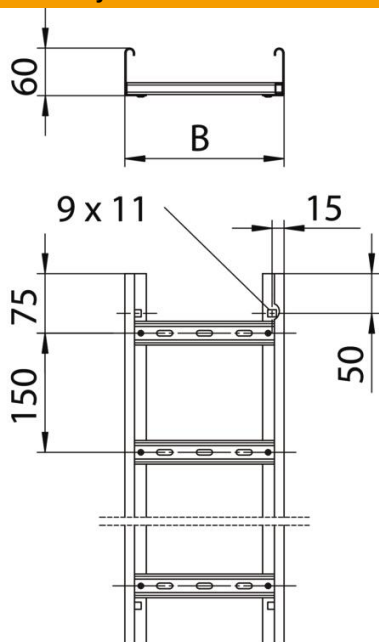

Techniniu duomeniu lapas

Kabelių kopėčios LG 60, 6 m VSF

Prekės numeris: 6207527

Kabelių kopėčios horizontaliam kabelių ir laidų klojimui. Tinka naudoti kaip standartinė laikančioji konstrukcija pagal DIN 4102 12 dalį. Funkcionalumo išlaikymo klasės nuo E30 iki E90. Su priedais, viršuje atviru C profilio skersiniu.

E30 E60 E90

St Plienas

FT karštai cinkuotas

Pagrindiniai duomenys

Prekės numeris	6207527
Tipas	LG 630 VSF 6 FT
1 pavadinimas	Kabelinių kopėčių funkcionalumo išlaikymas
2 pavadinimas	Atstumas tarp skersinių - 150mm
Gamintojas	OBO
Dydis	60x300x6000
Medžiaga	Plienas
Paviršius	karštai cinkuotas
Paviršiaus standartas	DIN EN ISO 1461
Mažiausias pardavimo vienetas	6
Kiekio vienetas	Metras
Svoris	379,166 kg
Svorio vienetas	kg/100 m

Techniniu duomenu lapas

Kabėlių kopėčios LG 60, 6 m VSF

Prekės numeris: 6207527

Matmenys

Ilgis	6 000 mm
Ilgis	6 000 ft
Plotis	300 mm
Aukštis	60 mm
Matmuo B	300 mm
Skersinio griovelio matmuo	17,00

Techniniai duomenys

Skersinių konstrukcija	Profilis, perforuotas
Šoninės užmosos konstrukcija	Profilis (atviras)
Skersinio tvirtinimas	užkniedytas
Opprettholdelse av funksjon	taip
Naudingasis skerspjūvis	148 cm ²
Naudingasis skerspjūvis	14800 mm ²
Nerūdijantis plienas, beicuotas	ne
Šonų perforavimas	taip
Atstumas tarp skersinių	150 mm
Sutvirtinta konstrukcija	ne
Atramos storis	1,5 mm