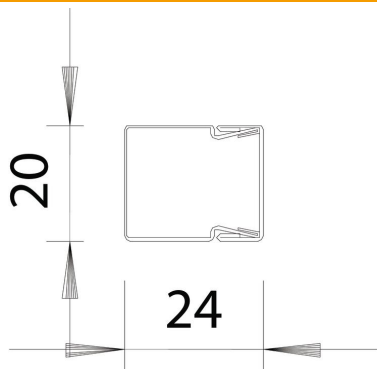

FSK galvanizuotas / padengtas plastiku

Pagrindiniai duomenys

Prekės numeris	6248462
Tipas	LKM20020RW
1 pavadinimas	Kabelinis kanalas
2 pavadinimas	perforuotu dugnu
Gamintojas	OBO
Dydis	20x20x2000
Spalva	baltas; RAL 9010
Medžiaga	Plienas
Paviršius	galvanizuotas / padengtas plastiku
Paviršiaus standartas	DIN EN 10346
Mažiausias pardavimo vienetas	2
Kiekio vienetas	Metras
Svoris	52 kg
Svorio vienetas	kg/100 m

Techniniu duomeniu lapas

Kabelinis kanalas, tipas LKM 20020

Prekės numeris: 6248462

Matmenys

Ilgis	2 000 mm
Plotis	20 mm
Aukštis	24 mm

Techniniai duomenys

Įtvirtintų skiriamųjų sienelių skaičius	0
Įstatomų skiriamųjų sienelių skaičius	0
Kabeliniai kanalų dangtelio tipas	laisvas
Tvirtinimo būdas	Perforuota apačia
Perforuota apačia	su perforuotu pagrindu
Opprettholdelse av funksjon	ne
Be halogenų	taip
Kabelio laikiklis	ne
Kanalo jungtis	ne
Naudingasis skerspjūvis	171 mm ²
Apsaugos rūšis	IP30
Apsauginė plėvelė	ne
Saugos laipsnis IK kodas	IK10
Maks. naudojimo temperatūros diapazonas	90 °C
Min. naudojimo temperatūros diapazonas	-5 °C