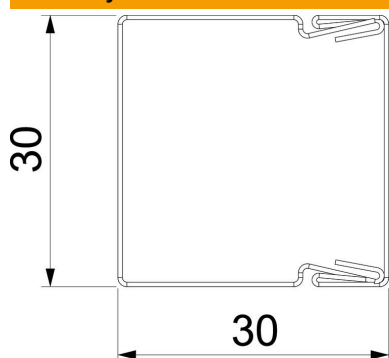

FSK galvanizuotas / padengtas plastiku

Pagrindiniai duomenys

Prekės numeris	6248489
Tipas	LKM30030RW
1 pavadinimas	Kabelinis kanalas
2 pavadinimas	peruotu dugnu
Gamintojas	OBO
Dydis	30x30x2000
Spalva	baltas; RAL 9010
Medžiaga	Plienas
Paviršius	galvanizuotas / padengtas plastiku
Paviršiaus standartas	DIN EN 10346
Mažiausias pardavimo vienetas	2
Kiekio vienetas	Metras
Svoris	62 kg
Svorio vienetas	kg/100 m

Techniniu duomeniu lapas

Kabelinis kanalas, tipas LKM 30030

Prekės numeris: 6248489

Matmenys

Ilgis	2 000 mm
Plotis	30 mm
Aukštis	30 mm

Techniniai duomenys

Įtvirtintų skiriamųjų sienelių skaičius	0
Įstatomų skiriamųjų sienelių skaičius	0
Kabeliniai kanalų dangtelio tipas	laisvas
Tvirtinimo būdas	Perforuota apačia
Perforuota apačia	su perforuotu pagrindu
Opprettholdelse av funksjon	ne
Be halogenų	taip
Kabelio laikiklis	ne
Kanalo jungtis	ne
Naudingasis skerspjūvis	773 mm ²
Apsaugos rūšis	IP30
Apsauginė plėvelė	ne
Saugos laipsnis IK kodas	IK10
Maks. naudojimo temperatūros diapazonas	90 °C
Min. naudojimo temperatūros diapazonas	-5 °C