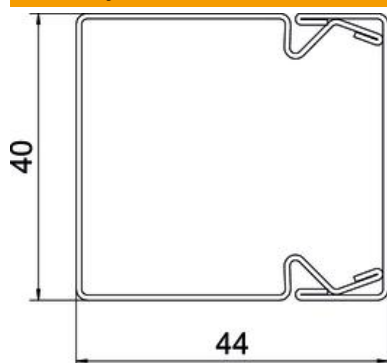

FSK galvanizuotas / padengtas plastiku

Pagrindiniai duomenys

Prekės numeris	6248497
Tipas	LKM40040RW
1 pavadinimas	Kabelinis kanalas
2 pavadinimas	peruotu dugnu
Gamintojas	OBO
Dydis	40x40x2000
Spalva	baltas; RAL 9010
Medžiaga	Plienas
Paviršius	galvanizuotas / padengtas plastiku
Paviršiaus standartas	DIN EN 10346
Mažiausias pardavimo vienetas	2
Kiekio vienetas	Metras
Svoris	127,6 kg
Svorio vienetas	kg/100 m

Techniniu duomeniu lapas

Kabelinis kanalas, tipas LKM 40040

Prekės numeris: 6248497

Matmenys

Ilgis	2 000 mm
Plotis	40 mm
Aukštis	44 mm

Techniniai duomenys

Įtvirtintų skiriamųjų sienelių skaičius	0
Įstatomų skiriamųjų sienelių skaičius	0
Kabeliniai kanalų dangtelio tipas	laisvas
Tvirtinimo būdas	Perforuota apačia
Perforuota apačia	su perforuotu pagrindu
Opprettholdelse av funksjon	ne
Be halogenų	taip
Kabelio laikiklis	ne
Kanalo jungtis	ne
Naudingasis skerspjūvis	1345 mm ²
Apsaugos rūšis	IP30
Apsauginė plėvelė	ne
Saugos laipsnis IK kodas	IK10
Maks. naudojimo temperatūros diapazonas	90 °C
Min. naudojimo temperatūros diapazonas	-5 °C