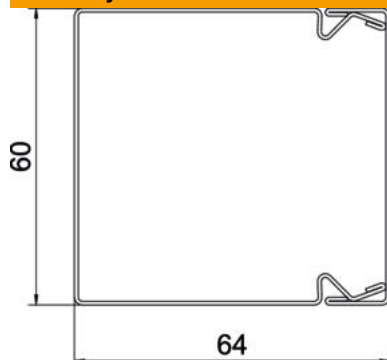

Techniniu duomeniu lapas

Kabelinis kanalas, tipas LKM 60060

Prekės numeris: 6248608

Kanalo dangtis ir pagrindas su perforuotu dugnu.

Dangčio ir pagrindo potencialai suvienodinami be jokių pagalbinių priemonių.
Dėmesio! LKM 60060 kanale nėra numatytas pertvaros montavimas..

St Plienas

FSK galvanizuotas / padengtas plastiku

Pagrindiniai duomenys

Prekės numeris	6248608
Tipas	LKM60060RW
1 pavadinimas	Kabelinis kanalas
2 pavadinimas	peruotu dugnu
Gamintojas	OBO
Dydis	60x60x2000
Spalva	baltas; RAL 9010
Medžiaga	Plienas
Paviršius	galvanizuotas / padengtas plastiku
Paviršiaus standartas	DIN EN 10346
Mažiausias pardavimo vienetas	2
Kiekio vienetas	Metras
Svoris	174,7 kg
Svorio vienetas	kg/100 m

Techniniu duomeniu lapas

Kabelinis kanalas, tipas LKM 60060

Prekės numeris: 6248608

Matmenys

Ilgis	2 000 mm
Plotis	60 mm
Aukštis	64 mm

Techniniai duomenys

Įtvirtintų skiriamųjų sienelių skaičius	0
Įstatomų skiriamųjų sienelių skaičius	0
Kabeliniai kanalų dangtelio tipas	laisvas
Tvirtinimo būdas	Perforuota apačia
Perforuota apačia	su perforuotu pagrindu
Opprettholdelse av funksjon	ne
Be halogenų	taip
Kabelio laikiklis	ne
Kanalo jungtis	ne
Naudingasis skerspjūvis	3153 mm ²
Apsaugos rūšis	IP30
Apsauginė plėvelė	ne
Saugos laipsnis IK kodas	IK10
Maks. naudojimo temperatūros diapazonas	90 °C
Min. naudojimo temperatūros diapazonas	-5 °C