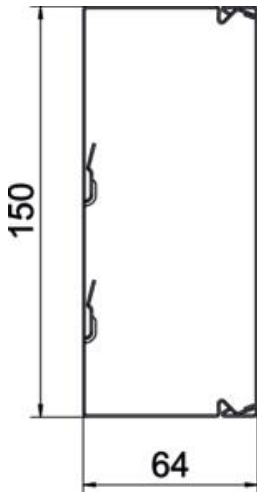

# Techniniu duomenu lapas

Kabelinis kanalas, tipas LKM 60150

Prekės numeris: 6248640

Kanalas su dangčiu perforuotu dugnu.

Dangčio ir pagrindo potencialai suvienodinami be jokių pagalbinių priemonių.  
Kanale galima sumontuoti pertvarą.

## Pagrindiniai duomenys

Prekės numeris	6248640
Tipas	LKM60150RW
1 pavadinimas	Kabelinis kanalas
2 pavadinimas	peruotu dugnu
Gamintojas	OBO
Dydis	60x150x2000
Spalva	baltas; RAL 9010
Medžiaga	Plienas
Paviršius	galvanizuotas / padengtas plastiku
Paviršiaus standartas	DIN EN 10346
Mažiausias pardavimo vienetas	2
Kiekio vienetas	Metras
Svoris	280,1 kg
Svorio vienetas	kg/100 m

## Matmenys

Ilgis	2 000 mm
Plotis	150 mm
Aukštis	64 mm