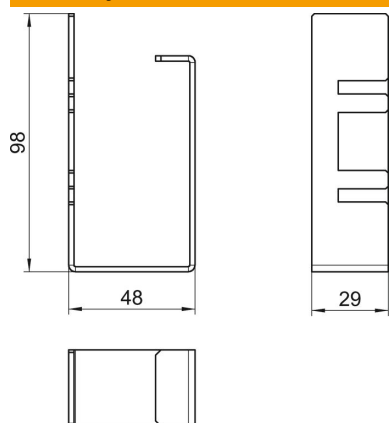

St Plienas

FS cinkuotas

Pagrindiniai duomenys

Prekės numeris	6249881
Tipas	LKM KF60100
1 pavadinimas	Kanalo laikiklis
2 pavadinimas	gyvybingumo palaikymui
Gamintojas	OBO
Dydis	98x48x29mm
Medžiaga	Plienas
Paviršius	cinkuotas juostiniu būdu
Paviršiaus standartas	DIN EN 10346
Mažiausias pardavimo vienetas	10
Kiekio vienetas	Vienetas
Svoris	9,8 kg
Svorio vienetas	kg/100 vnt.

Techniniu duomenu lapas

LKM kanalo apkaba E30 - E90 funkcijos išlaikymui, LKM kanalo LKM 60100 tipui

Prekės numeris: 6249881

Matmenys

Ilgis	29 mm
Plotis	98 mm
Aukštis	48 mm
Matmuo a	29 mm
Matmuo b	98 mm
Matmuo c	48 mm

Techniniai duomenys

Tvirtinimo būdas	užfiksuojamas
Opprettholdelse av funksjon skirta kanalo matmenims	taip
Be halogenų	taip
Su potencialų išlyginimu	ne
Apsaugos rūšis	IP30
Saugos laipsnis IK kodas	IK10
Maks. naudojimo temperatūros diapazonas	90 °C
Min. naudojimo temperatūros diapazonas	-5 °C