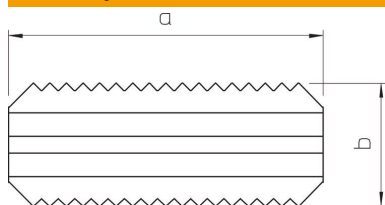

Techniniu duomeniu lapas

Jungtis LKM SV40

Prekės numeris: 6247458

Sandūros sujungiklis apatinėms dalims sujungti.

Taip užtikrinamas potencialų tarp kanalo apatinių dalių išlyginimas.

A2 Plienas, nerūdijantis

2B ryškus, apdorotas

Pagrindiniai duomenys

Prekės numeris	6247458
Tipas	LKM SV40
1 pavadinimas	Sujungimo elementas
Gamintojas	OBO
Dydis	40mm
Medžiaga	Plienas, nerūdijantis, 1.4310
Paviršius	šviesus, apdirbtas
Paviršiaus standartas	
Mažiausias pardavimo vienetas	10
Kiekio vienetas	Vienetas
Svoris	1 kg
Svorio vienetas	kg/100 vnt.

Techniniu duomeniu lapas

Jungtis LKM SV40

Prekės numeris: 6247458

Matmenys

Plotis	30 mm
Matmuo a	76 mm
Matmuo b	30 mm

Techniniai duomenys

Išvadas	vidinis
Opprettholdelse av funksjon skirta kanalo matmenims	ne 40 x 40 - 40 x 60
Be halogenų	taip
Su potencialų išlyginimu	taip
Apsaugos rūšis	IP30
Saugos laipsnis IK kodas	IK10
Maks. naudojimo temperatūros diapazonas	90 °C
Min. naudojimo temperatūros diapazonas	-5 °C