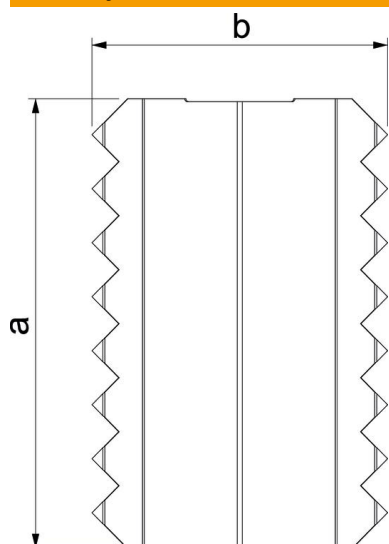

## Jungtis LKM SV60

Prekės numeris: 6247466

Sandūros sujungiklis apatinėms dalims sujungti.

Taip užtikrinamas potencialų tarp kanalo apatinių dalių išlyginimas.

**A2** Plienas, nerūdijantis

**2B** ryškus, apdorotas

### Pagrindiniai duomenys

Prekės numeris	6247466
Tipas	LKM SV60
1 pavadinimas	Sujungimo elementas
Gamintojas	OBO
Dydis	60mm
Medžiaga	Plienas, nerūdijantis, 1.4310
Paviršius	šviesus, apdirbtas
Paviršiaus standartas	
Mažiausias pardavimo vienetas	10
Kiekio vienetas	Vienetas
Svoris	1,6 kg
Svorio vienetas	kg/100 vnt.

## Matmenys

Plotis	49 mm
Matmuo a	75 mm
Matmuo b	49 mm

## Techniniai duomenys

Išvadas	vidinis
Opprettholdelse av funksjon skirta kanalo matmenims	taip 60 x 60 - 60 x 200
Be halogenų	taip
Su potencialų išlyginimu	taip
Apsaugos rūšis	IP30
Saugos laipsnis IK kodas	IK10
Maks. naudojimo temperatūros diapazonas	90 °C
Min. naudojimo temperatūros diapazonas	-5 °C