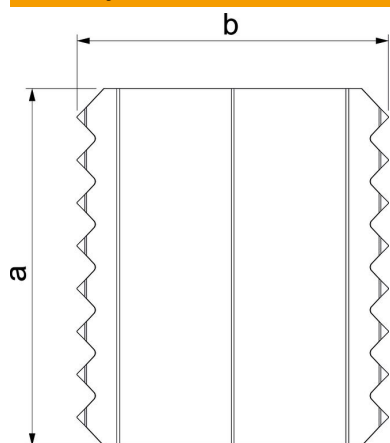

Techniniu duomeniu lapas

Jungtis LKM SV80

Prekės numeris: 6247472

Sandūros sujungiklis apatinėms dalims sujungti.

Taip užtikrinamas potencialų tarp kanalo apatinių dalių išlyginimas.

A2 Plienas, nerūdijantis

2B ryškus, apdorotas

Pagrindiniai duomenys

Prekės numeris	6247472
Tipas	LKM SV80
1 pavadinimas	Sujungimo elementas
Gamintojas	OBO
Dydis	80mm
Medžiaga	Plienas, nerūdijantis, 1.4310
Paviršius	šviesus, apdirbtas
Paviršiaus standartas	
Mažiausias pardavimo vienetas	10
Kiekio vienetas	Vienetas
Svoris	1,3 kg
Svorio vienetas	kg/100 vnt.

Techniniu duomenu lapas

Jungtis LKM SV80

Prekės numeris: 6247472

Matmenys

Plotis	66 mm
Matmuo a	75 mm
Matmuo b	66 mm

Techniniai duomenys

Išvadas	vidinis
Opprettholdelse av funksjon skirta kanalo matmenims	ne
Be halogenų	80 x 80
Su potencialų išlyginimu	taip
Apsaugos rūšis	taip
Saugos laipsnis IK kodas	IP30
Maks. naudojimo temperatūros diapazonas	IK10
Min. naudojimo temperatūros diapazonas	90 °C
	-5 °C