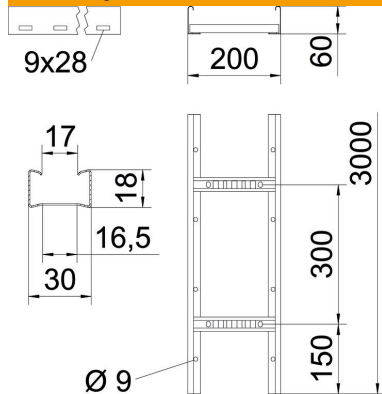

Techniniu duomenų lapas

Kabelinės kopėčios LLIS 620, 3 m FT

Prekės numeris: 6209570

Kabelinės kopėčios, kurių šonų aukštis yra 60 mm, su privirintais, į viršų atvirais C profilio skersiniais. Užlenkta šoninė užmova, skirta sustiprinti ir apsaugoti kraštus. Prie konsolės tvirtinama LKS 40 tipo fiksatoriais. Skersinių įpjovos matmuo yra 17 mm, tinkamas gnybtas yra 2056/U tipo. Magnetinio lauko slopinimas dėl ekranuojančio poveikio, be dangtelių – 10 dB, su dangteliu – 15 dB.

St Plienas

FT karštai cinkuotas

Pagrindiniai duomenys

Prekės numeris	6209570
Tipas	LLIS 620 3 FT
1 pavadinimas	Kabelių kopėčios
2 pavadinimas	Perfor. skersinis, privirintas
Gamintojas	OBO
Dydis	60x200x3000
Medžiaga	Plienas
Paviršius	karštai cinkuotas
Paviršiaus standartas	DIN EN ISO 1461
Mažiausias pardavimo vienetas	3
Kiekio vienetas	Metras
Svoris	192,467 kg
Svorio vienetas	kg/100 m

Techniniu duomenu lapas

Kabelinės kopėčios LLIS 620, 3 m FT

Prekės numeris: 6209570

Matmenys

Ilgis	3 000 mm
Ilgis	3 000 ft
Plotis	200 mm
Aukštis	60 mm

Techniniai duomenys

Skersinių konstrukcija	Profilis, perforuotas
Šoninės užmovos konstrukcija	plokščias profilis
Skersinio tvirtinimas	suvirintas
Opprettholdelse av funksjon	ne
Naudingasis skerspjūvis	80 cm ²
Naudingasis skerspjūvis	8000 mm ²
Nerūdijantis plienas, beicuotas	ne
Šonų perforavimas	taip
Atstumas tarp skersinių	300 mm
Sutvirtinta konstrukcija	ne
Atramos storis	1 mm

Apkrovas

Atstumas tarp atramų 1,0 m	2,6 kN/m
Atstumas tarp atramų 2,0 m	1,2 kN/m
Atstumas tarp atramų 3,0 m	0,5 kN/m