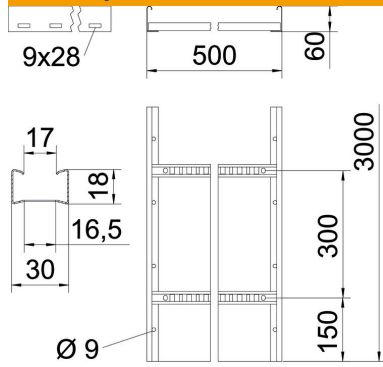

Techniniu duomenų lapas

Kabelinės kopėčios LLIS 650, 3 m FT

Prekės numeris: 6209576

Kabelinės kopėčios, kurių šonų aukštis yra 60 mm, su privirintais, į viršų atvirais C profilio skersiniais. Užlenkta šoninė užmova, skirta sustiprinti ir apsaugoti kraštus. Prie konsolės tvirtinama LKS 40 tipo fiksatoriais. Skersinių įpjovos matmuo yra 17 mm, tinkamas gnybtas yra 2056/U tipo. Magnetinio lauko slopinimas dėl ekranuojančio poveikio, be dangtelio – 10 dB, su dangteliu – 15 dB.

St Plienas

FT karštai cinkuotas

Pagrindiniai duomenys

Prekės numeris	6209576
Tipas	LLIS 650 3 FT
1 pavadinimas	Kabelių kopėčios
2 pavadinimas	Perfor. skersinis, privirintas
Gamintojas	OBO
Dydis	60x500x3000
Medžiaga	Plienas
Paviršius	karštai cinkuotas
Paviršiaus standartas	DIN EN ISO 1461
Mažiausias pardavimo vienetas	3
Kiekio vienetas	Metras
Svoris	270,933 kg
Svorio vienetas	kg/100 m

Techniniu duomenu lapas

Kabelinės kopėčios LLIS 650, 3 m FT

Prekės numeris: 6209576

Matmenys

Ilgis	3 000 mm
Ilgis	3 000 ft
Plotis	500 mm
Aukštis	60 mm

Techniniai duomenys

Skersinių konstrukcija	Profilis, perforuotas
Šoninės užmosvos konstrukcija	plokščias profilis
Skersinio tvirtinimas	suvirtintas
Opprettholdelse av funksjon	ne
Naudingasis skerspjūvis	200 cm ²
Naudingasis skerspjūvis	20000 mm ²
Nerūdijantis plienas, beicuotas	ne
Šonų perforavimas	taip
Atstumas tarp skersinių	300 mm
Sutvirtinta konstrukcija	ne
Atramos storis	1,25 mm

Apkrovas

Atstumas tarp atramų 1,0 m	2 kN/m
Atstumas tarp atramų 2,0 m	1,8 kN/m
Atstumas tarp atramų 3,0 m	0,8 kN/m