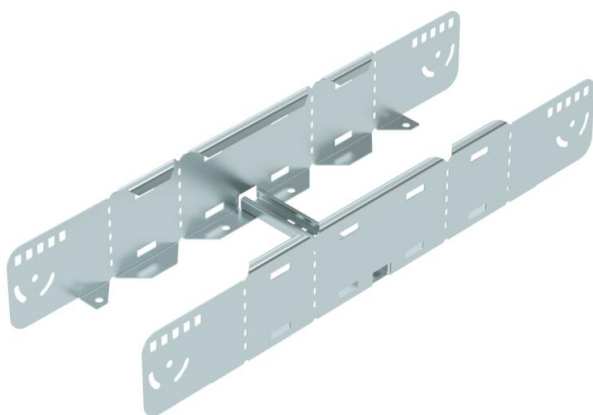

Techniniu duomeniu lapas

Daugiafunkcė jungtis FS

Prekės numeris: 6225750

Daugiafunkcė jungtis, skirta prijungti kabelinėms kopėčioms, kurių šonų aukštis – 110 mm. Galima simetrinė ir asimetrinė redukcija, sukuriama ištiniai 0–60 ° kam-
po lankai ir išsišakojimai.

St Plienas

FS cinkuotas

Pagrindiniai duomenys

Prekės numeris	6225750
Tipas	LMFV 1120 FS
1 pavadinimas	Multifunkcinė jungtis
2 pavadinimas	kabėlių kopėčioms
Gamintojas	OBO
Dydis	110x200
Medžiaga	Plienas
Paviršius	cinkuotas juostiniu būdu
Paviršiaus standartas	DIN EN 10346
Mažiausias pardavimo vienetas	1
Kiekio vienetas	Vienetas
Svoris	208,1 kg
Svorio vienetas	kg/100 vnt.

Techniniu duomeniu lapas

Daugiafunkcė jungtis FS

Prekės numeris: 6225750

Matmenys

Ilgis	680 mm
Plotis	200 mm
Aukštis	110 mm
Skardos storis	1,5 mm
Matmuo B	200 mm

Techniniai duomenys

Išvadas	Jungtys kampams
Opprettholdelse av funksjon	ne
Tinka vieliniam loveliui	ne
Tinka kabelinėms kopėčioms	taip
Tinka loveliui kabeliams	ne
Tinka maks. laikančiosios kabelių sistemos pločiui	200 mm
Tinka min. laikančiosios kabelių sistemos pločiui	200 mm
Tinka, kai kabelių laikymo sistemos aukštis	110 mm
Horizontalios lankstinės jungtys	ne
Vertikalios lankstinės jungtys	ne
Nerūdijantis plienas, beicuotas	ne
Sujungimo būdas	Varžtinė jungtis