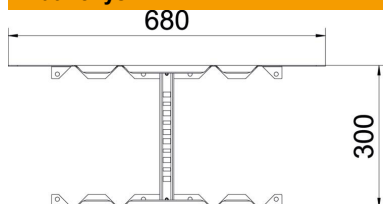

Techniniu duomeniu lapas

Daugiafunkcė jungtis FS

Prekės numeris: 6225750

Daugiafunkcė jungtis, skirta prijungti kabelinėms kopėčioms, kurių šonų aukštis – 110 mm. Galima simetrinė ir asimetrinė redukcija, sukuriama ištiniai 0–60 ° kam-
po lankai ir išsišakojimai.

St Plienas

FS cinkuotas

Pagrindiniai duomenys

Prekės numeris	6225750
Tipas	LMFV 1120 FS
1 pavadinimas	Multifunkcinė jungtis
2 pavadinimas	kabėlių kopėčioms
Gamintojas	OBO
Dydis	110x200
Medžiaga	Plienas
Paviršius	cinkuotas juostiniu būdu
Paviršiaus standartas	DIN EN 10346
Mažiausias pardavimo vienetas	1
Kiekio vienetas	Vienetas
Svoris	208,1 kg
Svorio vienetas	kg/100 vnt.

Techniniu duomeniu lapas

Daugiafunkcė jungtis FS

Prekės numeris: 6225750

Matmenys

Ilgis	680 mm
Plotis	200 mm
Aukštis	110 mm
Skardos storis	1,5 mm
Matmuo B	200 mm

Techniniai duomenys

Išvadas	Jungtys kampams
Opprettholdelse av funksjon	ne
Tinka vieliniam loveliui	ne
Tinka kabelinėms kopėčioms	taip
Tinka loveliui kabeliams	ne
Tinka maks. laikančiosios kabelių sistemos pločiui	200 mm
Tinka min. laikančiosios kabelių sistemos pločiui	200 mm
Tinka, kai kabelių laikymo sistemos aukštis	110 mm
Horizontalios lankstinės jungtys	ne
Vertikalios lankstinės jungtys	ne
Nerūdijantis plienas, beicuotas	ne
Sujungimo būdas	Varžtinė jungtis