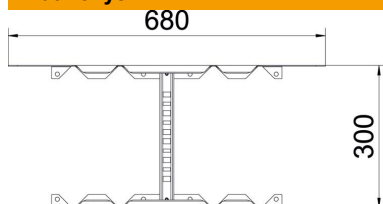

## Daugiafunkcė jungtis FT

Prekės numeris: 6225770

Daugiafunkcė jungtis, skirta prijungti kabelinėms kopėčioms, kurių šonų aukštis – 110 mm. Galima simetrinė ir asimetrinė redukcija, sukuriami ištisiniai 0–60 ° kam-  
po lankai ir išsišakojimai.

### Pagrindiniai duomenys

Prekės numeris	6225770
Tipas	LMFV 1120 FT
1 pavadinimas	Multifunkcinė jungtis
2 pavadinimas	kabelių kopėčioms
Gamintojas	OBO
Dydis	110x200
Medžiaga	Plienas
Paviršius	karštai cinkuotas
Paviršiaus standartas	DIN EN ISO 1461
Mažiausias pardavimo vienetas	1
Kiekio vienetas	Vienetas
Svoris	221,3 kg
Svorio vienetas	kg/100 vnt.

### Matmenys

Ilgis	680 mm
Plotis	200 mm
Aukštis	110 mm
Skardos storis	1,5 mm
Matmuo B	200 mm