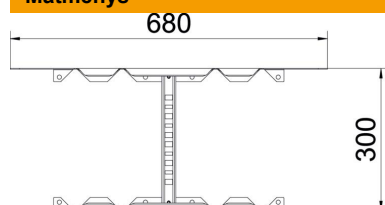

Techniniu duomeniu lapas

Daugiafunkcė jungtis FS

Prekės numeris: 6225752

Daugiafunkcė jungtis, skirta prijungti kabelinėms kopėčioms, kurių šonų aukštis – 110 mm. Galima simetrinė ir asimetrinė redukcija, sukuriami ištisiniai 0–60 ° kampo lankai ir išsišakojimai.

St	Plienas
FS	cinkuotas

Pagrindiniai duomenys

Prekės numeris	6225752
Tipas	LMFV 1130 FS
1 pavadinimas	Multifunkcinė jungtis
2 pavadinimas	kabelių kopėčioms
Gamintojas	OBO
Dydis	110x300
Medžiaga	Plienas
Paviršius	cinkuotas juostiniu būdu
Paviršiaus standartas	DIN EN 10346
Mažiausias pardavimo vienetas	1
Kiekio vienetas	Vienetas
Svoris	214,6 kg
Svorio vienetas	kg/100 vnt.

Techniniu duomeniu lapas

Daugiafunkcė jungtis FS

Prekės numeris: 6225752

Matmenys

Ilgis	680 mm
Plotis	300 mm
Aukštis	110 mm
Skardos storis	1,5 mm
Matmuo B	300 mm

Techniniai duomenys

Išvadas	Jungtys kampams
Opprettholdelse av funksjon	ne
Tinka vieliniam loveliui	ne
Tinka kabelinėms kopėčioms	taip
Tinka loveliui kabeliams	ne
Tinka maks. laikančiosios kabelių sistemos pločiui	300 mm
Tinka min. laikančiosios kabelių sistemos pločiui	300 mm
Tinka, kai kabelių laikymo sistemos aukštis	110 mm
Horizontalios lankstinės jungtys	ne
Vertikalios lankstinės jungtys	ne
Nerūdijantis plienas, beicuotas	ne
Sujungimo būdas	Varžtinė jungtis