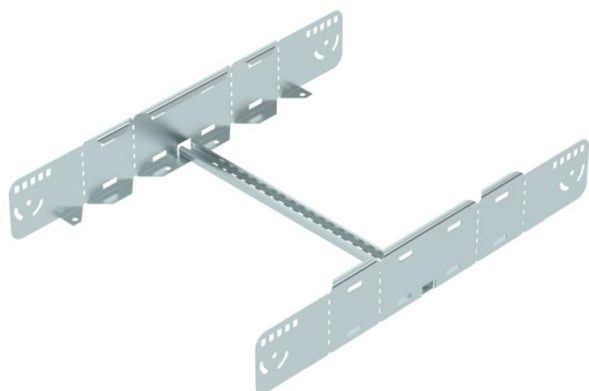

Techniniu duomeniu lapas

Daugiafunkcė jungtis FS

Prekės numeris: 6225756

Daugiafunkcė jungtis, skirta prijungti kabelinėms kopėčioms, kurių šonų aukštis – 110 mm. Galima simetrinė ir asimetrinė redukcija, sukuriama ištiniai 0–60 ° kam-
po lankai ir išsišakojimai.

St Plienas

FS cinkuotas

Pagrindiniai duomenys

Prekės numeris	6225756
Tipas	LMFV 1150 FS
1 pavadinimas	Multifunkcinė jungtis
2 pavadinimas	kabelių kopėčioms
Gamintojas	OBO
Dydis	110x500
Medžiaga	Plienas
Paviršius	cinkuotas juostiniu būdu
Paviršiaus standartas	DIN EN 10346
Mažiausias pardavimo vienetas	1
Kiekio vienetas	Vienetas
Svoris	227,6 kg
Svorio vienetas	kg/100 vnt.

Techniniu duomeniu lapas

Daugiafunkcė jungtis FS

Prekės numeris: 6225756

Matmenys

Ilgis	680 mm
Plotis	500 mm
Aukštis	110 mm
Skardos storis	1,5 mm
Matmuo B	500 mm

Techniniai duomenys

Išvadas	Jungtys kampams
Opprettholdelse av funksjon	ne
Tinka vieliniam loveliui	ne
Tinka kabelinėms kopėčioms	taip
Tinka loveliui kabeliams	ne
Tinka maks. laikančiosios kabelių sistemos pločiui	500 mm
Tinka min. laikančiosios kabelių sistemos pločiui	500 mm
Tinka, kai kabelių laikymo sistemos aukštis	110 mm
Horizontalios lankstinės jungtys	ne
Vertikalios lankstinės jungtys	ne
Nerūdijantis plienas, beicuotas	ne
Sujungimo būdas	Varžtinė jungtis