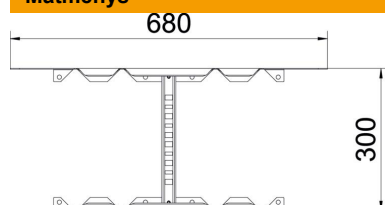

Techniniu duomeniu lapas

Daugiafunkcė jungtis FS

Prekės numeris: 6225756

Daugiafunkcė jungtis, skirta prijungti kabelinėms kopėčioms, kurių šonų aukštis – 110 mm. Galima simetrinė ir asimetrinė redukcija, sukuriama ištiniai 0–60 ° kam-
po lankai ir išsišakojimai.

St Plienas

FS cinkuotas

Pagrindiniai duomenys

Prekės numeris	6225756
Tipas	LMFV 1150 FS
1 pavadinimas	Multifunkcinė jungtis
2 pavadinimas	kabelių kopėčioms
Gamintojas	OBO
Dydis	110x500
Medžiaga	Plienas
Paviršius	cinkuotas juostiniu būdu
Paviršiaus standartas	DIN EN 10346
Mažiausias pardavimo vienetas	1
Kiekio vienetas	Vienetas
Svoris	227,6 kg
Svorio vienetas	kg/100 vnt.

Techniniu duomeniu lapas

Daugiafunkcė jungtis FS

Prekės numeris: 6225756

Matmenys

Ilgis	680 mm
Plotis	500 mm
Aukštis	110 mm
Skardos storis	1,5 mm
Matmuo B	500 mm

Techniniai duomenys

Išvadas	Jungtys kampams
Opprettholdelse av funksjon	ne
Tinka vieliniam loveliui	ne
Tinka kabelinėms kopėčioms	taip
Tinka loveliui kabeliams	ne
Tinka maks. laikančiosios kabelių sistemos pločiui	500 mm
Tinka min. laikančiosios kabelių sistemos pločiui	500 mm
Tinka, kai kabelių laikymo sistemos aukštis	110 mm
Horizontalios lankstinės jungtys	ne
Vertikalios lankstinės jungtys	ne
Nerūdijantis plienas, beicuotas	ne
Sujungimo būdas	Varžtinė jungtis