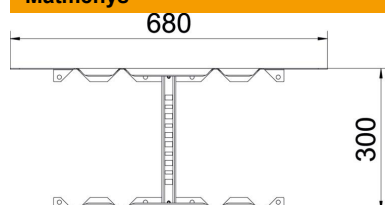

### Pagrindiniai duomenys

Prekės numeris	6225778
Tipas	LMFV 1150 FT
1 pavadinimas	Multifunkcinė jungtis
2 pavadinimas	kabelių kopėčioms
Gamintojas	OBO
Dydis	110x500
Medžiaga	Plienas
Paviršius	karštai cinkuotas
Paviršiaus standartas	DIN EN ISO 1461
Mažiausias pardavimo vienetas	1
Kiekio vienetas	Vienetas
Svoris	241,9 kg
Svorio vienetas	kg/100 vnt.

### Matmenys

Ilgis	680 mm
Plotis	500 mm
Aukštis	110 mm
Skardos storis	1,5 mm
Matmuo B	500 mm