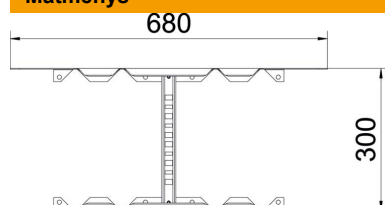

### Pagrindiniai duomenys

Prekės numeris	6225758
Tipas	LMFV 1160 FS
1 pavadinimas	Multifunkcinė jungtis
2 pavadinimas	kabelių kopėčioms
Gamintojas	OBO
Dydis	110x600
Medžiaga	Plienas
Paviršius	cinkuotas juostiniu būdu
Paviršiaus standartas	DIN EN 10346
Mažiausias pardavimo vienetas	1
Kiekio vienetas	Vienetas
Svoris	234 kg
Svorio vienetas	kg/100 vnt.

### Matmenys

Ilgis	680 mm
Plotis	600 mm
Aukštis	110 mm
Skardos storis	1,5 mm
Matmuo B	600 mm