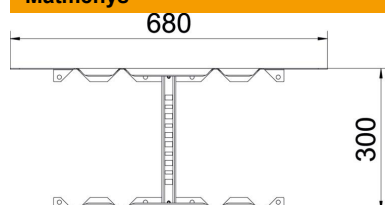

Techninių duomenų lapas

Daugiafunkcė jungtis FT

Prekės numeris: 6225780

Daugiafunkcė jungtis, skirta prijungti kabelinėms kopėčioms, kurių šonų aukštis – 110 mm. Galima simetrinė ir asimetrinė redukcija, sukuriama ištiniai 0–60 ° kampų lankai ir išsišakojimai.

St Plienas

FT karštai cinkuotas

Pagrindiniai duomenys

Prekės numeris	6225780
Tipas	LMFV 1160 FT
1 pavadinimas	Multifunkcinė jungtis
2 pavadinimas	kabėlių kopėčioms
Gamintojas	OBO
Dydis	110x600
Medžiaga	Plienas
Paviršius	karštai cinkuotas
Paviršiaus standartas	DIN EN ISO 1461
Mažiausias pardavimo vienetas	1
Kiekio vienetas	Vienetas
Svoris	248,8 kg
Svorio vienetas	kg/100 vnt.

Techniniu duomeniu lapas

Daugiafunkcė jungtis FT

Prekės numeris: 6225780

Matmenys

Ilgis	680 mm
Plotis	600 mm
Aukštis	110 mm
Skardos storis	1,5 mm
Matmuo B	600 mm

Techniniai duomenys

Išvadas	Jungtys kampams
Opprettholdelse av funksjon	ne
Tinka vieliniam loveliui	ne
Tinka kabelinėms kopėčioms	taip
Tinka loveliui kabeliams	ne
Tinka maks. laikančiosios kabelių sistemos pločiui	600 mm
Tinka min. laikančiosios kabelių sistemos pločiui	600 mm
Tinka, kai kabelių laikymo sistemos aukštis	110 mm
Horizontalios lankstinės jungtys	ne
Vertikalios lankstinės jungtys	ne
Nerūdijantis plienas, beicuotas	ne
Sujungimo būdas	Varžtinė jungtis