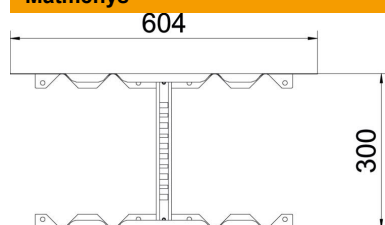

### Pagrindiniai duomenys

Prekės numeris	6225730
Tipas	LMFV 620 FT
1 pavadinimas	Multifunkcinė jungtis
2 pavadinimas	kabelių kopėčioms
Gamintojas	OBO
Dydis	60x200
Medžiaga	Plienas
Paviršius	karštai cinkuotas
Paviršiaus standartas	DIN EN ISO 1461
Mažiausias pardavimo vienetas	1
Kiekio vienetas	Vienetas
Svoris	130,6 kg
Svorio vienetas	kg/100 vnt.

### Matmenys

Ilgis	604 mm
Plotis	200 mm
Aukštis	60 mm
Skardos storis	1,5 mm
Matmuo B	200 mm