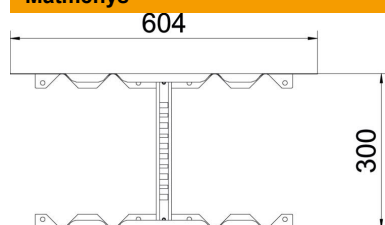

Techniniu duomeniu lapas

Daugiafunkcė jungtis FT

Prekės numeris: 6225732

Daugiafunkcinė jungtis jungiama prie 60 mm šonų aukščio kabelių kopėčių. Galima simetrinė ir asimetrinė redukcija, sukuriami ištininiai 0–60 ° kampo lankai ir išsišakojimai.

St Plienas

FT karštai cinkuotas

Pagrindiniai duomenys

Prekės numeris	6225732
Tipas	LMFV 630 FT
1 pavadinimas	Multifunkcinė jungtis
2 pavadinimas	kabelių kopėčioms
Gamintojas	OBO
Dydis	60x300
Medžiaga	Plienas
Paviršius	karštai cinkuotas
Paviršiaus standartas	DIN EN ISO 1461
Mažiausias pardavimo vienetas	1
Kiekio vienetas	Vienetas
Svoris	137,5 kg
Svorio vienetas	kg/100 vnt.

Techninių duomenų lapas

Daugiafunkcė jungtis FT

Prekės numeris: 6225732

Matmenys

Ilgis	604 mm
Plotis	300 mm
Aukštis	60 mm
Skardos storis	1,5 mm
Matmuo B	300 mm

Techniniai duomenys

Išvadas	Jungtys kampams
Opprettholdelse av funksjon	ne
Tinka vieliniam loveliu	ne
Tinka kabelinėms kopėčioms	taip
Tinka loveliu kabeliams	ne
Tinka maks. laikančiosios kabelių sistemos pločiui	300 mm
Tinka min. laikančiosios kabelių sistemos pločiui	300 mm
Tinka, kai kabelių laikymo sistemos aukštis	60 mm
Horizontalios lankstinės jungtys	ne
Vertikalios lankstinės jungtys	ne
Nerūdijantis plienas, beicuotas	ne
Sujungimo būdas	Varžtinė jungtis