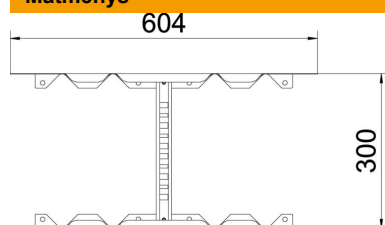

Techniniu duomeniu lapas

Daugiafunkcė jungtis FT

Prekės numeris: 6225738

Daugiafunkcinė jungtis jungiama prie 60 mm šonų aukščio kabelių kopėčių. Galiama simetrinė ir asimetrinė redukcija, sukuriama išsitiesiniai 0–60 ° kampo lankai ir išsišakojimai.

St Plienas

FT karštai cinkuotas

Pagrindiniai duomenys

Prekės numeris	6225738
Tipas	LMFV 660 FT
1 pavadinimas	Multifunkcinė jungtis
2 pavadinimas	kabelių kopėčioms
Gamintojas	OBO
Dydis	60x600
Medžiaga	Plienas
Paviršius	karštai cinkuotas
Paviršiaus standartas	DIN EN ISO 1461
Mažiausias pardavimo vienetas	1
Kiekio vienetas	Vienetas
Svoris	158,2 kg
Svorio vienetas	kg/100 vnt.

Techniniu duomenu lapas

Daugiafunkcė jungtis FT

Prekės numeris: 6225738

Matmenys

Ilgis	604 mm
Plotis	600 mm
Aukštis	60 mm
Skardos storis	1,5 mm
Matmuo B	600 mm

Techniniai duomenys

Išvadas	Jungtys kampams
Opprettholdelse av funksjon	ne
Tinka vieliniam loveliu	ne
Tinka kabelinėms kopėčioms	taip
Tinka loveliu kabeliams	ne
Tinka maks. laikančiosios kabelių sistemos pločiui	600 mm
Tinka min. laikančiosios kabelių sistemos pločiui	600 mm
Tinka, kai kabelių laikymo sistemos aukštis	60 mm
Horizontalios lankstinės jungtys	ne
Vertikalios lankstinės jungtys	ne
Nerūdijantis plienas, beicuotas	ne
Sujungimo būdas	Varžtinė jungtis