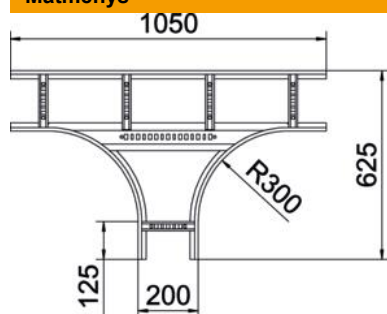

## T formos detalė 110 FT

Prekės numeris: 6225310

T formos detalė, horizontali, su privirtu skersiniu visiems kabelinių kopėčių tipams, kurių šonų aukštis yra 110 mm.  
Atitinkamas sujungiklių skaičius užsakomas atskirai.

### Pagrindiniai duomenys

Prekės numeris	6225310
1 pavadinimas	T formos kampas
2 pavadinimas	kabelių kopėčioms
Gamintojas	OBO
Dydis	110x200
Medžiaga	Plienas
Paviršius	karštai cinkuotas
Paviršiaus standartas	DIN EN ISO 1461
Mažiausias pardavimo vienetas	1
Kiekio vienetas	Vienetas
Svoris	651,5 kg
Svorio vienetas	kg/100 vnt.

# Techniniu duomenu lapas

T formos detalė 110 FT

Prekės numeris: 6225310

## Matmenys

Plotis	200 mm
Aukštis	110 mm
Matmuo B	200 mm
Matmuo R	300 mm