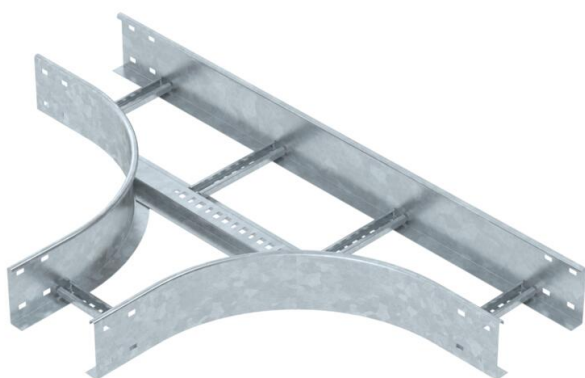

## T formos detalė 110 FT

Prekės numeris: 6225310

T formos detalė, horizontali, su privirtu skersiniu visiems kabelinių kopėčių tipams, kurių šonų aukštis yra 110 mm.  
Atitinkamas sujungiklių skaičius užsakomas atskirai.

### Pagrindiniai duomenys

Prekės numeris	6225310
1 pavadinimas	T formos kampas
2 pavadinimas	kabelių kopėčioms
Gamintojas	OBO
Dydis	110x200
Medžiaga	Plienas
Paviršius	karštai cinkuotas
Paviršiaus standartas	DIN EN ISO 1461
Mažiausias pardavimo vienetas	1
Kiekio vienetas	Vienetas
Svoris	651,5 kg
Svorio vienetas	kg/100 vnt.

## Matmenys

Plotis	200 mm
Aukštis	110 mm
Matmuo B	200 mm
Matmuo R	300 mm