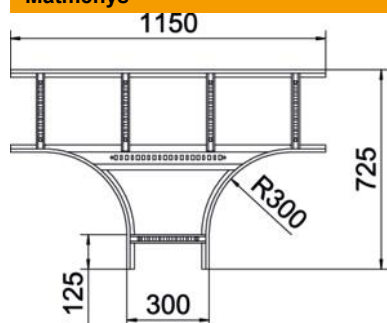

## T formos detalė 110 FS

Prekės numeris: 6225292

T formos detalė, horizontali, su privirtu skersiniu visiems kabelinių kopėčių tipams, kurių šonų aukštis yra 110 mm.  
Atitinkamas sujungiklių skaičius užsakomas atskirai.

### Pagrindiniai duomenys

Prekės numeris	6225292
1 pavadinimas	T-detalė
2 pavadinimas	kabelių kopėčioms
Gamintojas	OBO
Dydis	110x300
Medžiaga	Plienas
Paviršius	cinkuotas juostiniu būdu
Paviršiaus standartas	DIN EN 10346
Mažiausias pardavimo vienetas	1
Kiekio vienetas	Vienetas
Svoris	680 kg
Svorio vienetas	kg/100 vnt.

### Matmenys

Plotis	300 mm
Aukštis	110 mm
Matmuo B	300 mm
Matmuo R	300 mm