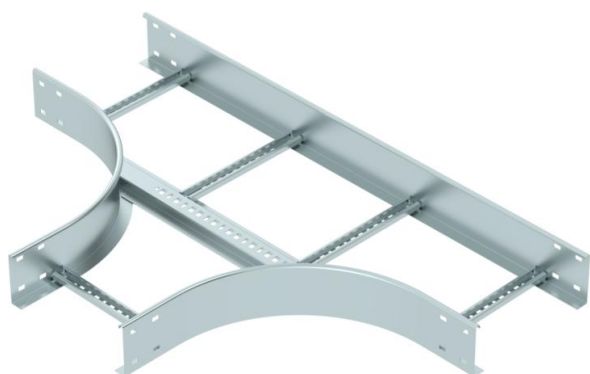

## T formos detalė 110 FS

Prekės numeris: 6225292

T formos detalė, horizontali, su privirtu skersiniu visiems kabelinių kopėčių tipams, kurių šonų aukštis yra 110 mm.  
Atitinkamas sujungiklių skaičius užsakomas atskirai.

### Pagrindiniai duomenys

Prekės numeris	6225292
1 pavadinimas	T-detalė
2 pavadinimas	kabelių kopėčioms
Gamintojas	OBO
Dydis	110x300
Medžiaga	Plienas
Paviršius	cinkuotas juostiniu būdu
Paviršiaus standartas	DIN EN 10346
Mažiausias pardavimo vienetas	1
Kiekio vienetas	Vienetas
Svoris	680 kg
Svorio vienetas	kg/100 vnt.

### Matmenys

Plotis	300 mm
Aukštis	110 mm
Matmuo B	300 mm
Matmuo R	300 mm