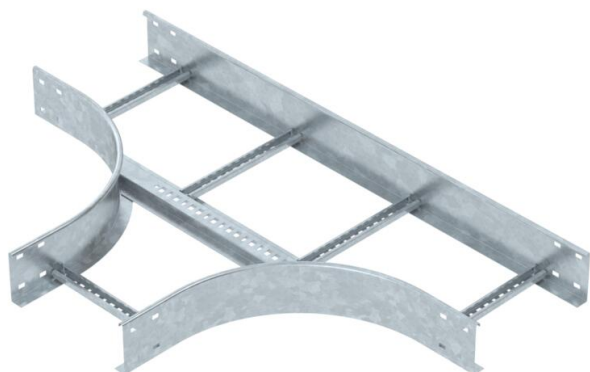

Techniniu duomeniu lapas

T formos detalė 110 FT

Prekės numeris: 6225312

T formos detalė, horizontali, su privirtu skersiniu visiems kabelinių kopėčių tipams, kurių šonų aukštis yra 110 mm.
Atitinkamas sujungiklių skaičius užsakomas atskirai.

St Plienas

FT karštai cinkuotas

Pagrindiniai duomenys

Prekės numeris	6225312
Tipas	LT 1130 R3 FT
1 pavadinimas	T formos kampas
2 pavadinimas	kabelių kopėčioms
Gamintojas	OBO
Dydis	110x300
Medžiaga	Plienas
Paviršius	karštai cinkuotas
Paviršiaus standartas	DIN EN ISO 1461
Mažiausias pardavimo vienetas	1
Kiekio vienetas	Vienetas
Svoris	781,1 kg
Svorio vienetas	kg/100 vnt.

Techniniu duomeniu lapas

T formos detalė 110 FT

Prekės numeris: 6225312

Matmenys

Plotis	300 mm
Aukštis	110 mm
Matmuo B	300 mm
Matmuo R	300 mm

Techniniai duomenys

Skersinių konstrukcija	Neperforuotas profilis
Šoninės užmovos konstrukcija	plokščias profilis
Sujungimo elemento konstrukcija	be sujungimo elemento
Konstruktinė forma	Simetriškas išėjimas
Oppretholdelse av funksjon	ne
Nerūdijantis plienas, beicuotas	ne
Sutvirtinta konstrukcija	ne
Atramos storis	1,5 mm