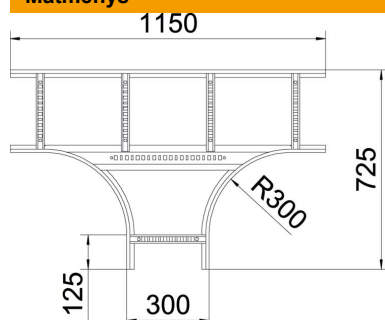

Techniniu duomeniu lapas

T formos detalė 110 FT

Prekės numeris: 6225312

T formos detalė, horizontali, su privirtu skersiniu visiems kabelinių kopėčių tipams, kurių šonų aukštis yra 110 mm.
Atitinkamas sujungiklių skaičius užsakomas atskirai.

St Plienas

FT karštai cinkuotas

Pagrindiniai duomenys

Prekės numeris	6225312
Tipas	LT 1130 R3 FT
1 pavadinimas	T formos kampas
2 pavadinimas	kabelių kopėčioms
Gamintojas	OBO
Dydis	110x300
Medžiaga	Plienas
Paviršius	karštai cinkuotas
Paviršiaus standartas	DIN EN ISO 1461
Mažiausias pardavimo vienetas	1
Kiekio vienetas	Vienetas
Svoris	781,1 kg
Svorio vienetas	kg/100 vnt.

Techniniu duomeniu lapas

T formos detalė 110 FT

Prekės numeris: 6225312

Matmenys

Plotis	300 mm
Aukštis	110 mm
Matmuo B	300 mm
Matmuo R	300 mm

Techniniai duomenys

Skersinių konstrukcija	Neperforuotas profilis
Šoninės užmovos konstrukcija	plokščias profilis
Sujungimo elemento konstrukcija	be sujungimo elemento
Konstruktinė forma	Simetriškas išėjimas
Oppretholdelse av funksjon	ne
Nerūdijantis plienas, beicuotas	ne
Sutvirtinta konstrukcija	ne
Atramos storis	1,5 mm