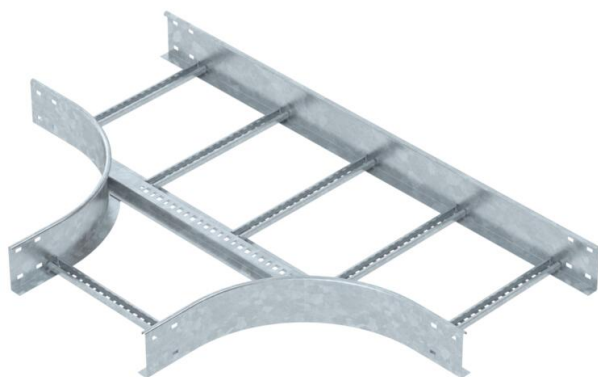

Techniniu duomeniu lapas

T formos detalė 110 FT

Prekės numeris: 6225314

T formos detalė, horizontali, su privirtu skersiniu visiems kabelinių kopėčių tipams, kurių šonų aukštis yra 110 mm.
Atitinkamas sujungiklių skaičius užsakomas atskirai.

St Plienas

FT karštai cinkuotas

Pagrindiniai duomenys

Prekės numeris	6225314
1 pavadinimas	T formos kampas
2 pavadinimas	kabelių kopėčioms
Gamintojas	OBO
Dydis	110x400
Medžiaga	Plienas
Paviršius	karštai cinkuotas
Paviršiaus standartas	DIN EN ISO 1461
Mažiausias pardavimo vienetas	1
Kiekio vienetas	Vienetas
Svoris	882,6 kg
Svorio vienetas	kg/100 vnt.

Techniniu duomenų lapas

T formos detalė 110 FT

Prekės numeris: 6225314

Matmenys

Plotis	400 mm
Aukštis	110 mm
Matmuo B	400 mm
Matmuo R	300 mm

Techniniai duomenys

Skersinių konstrukcija	Neperforuotas profilis
Šoninės užmovos konstrukcija	plokščias profilis
Sujungimo elemento konstrukcija	be sujungimo elemento
Konstruktinė forma	Simetriškas išėjimas
Opprettholdelse av funksjon	ne
Nerūdijantis plienas, beicuotas	ne
Sutvirtinta konstrukcija	ne
Atramos storis	1,5 mm