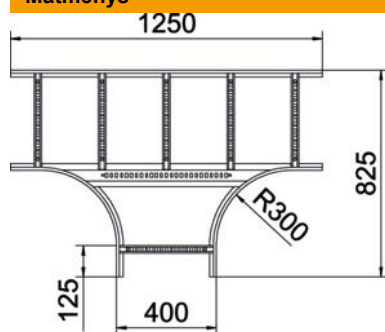

Techniniu duomeniu lapas

T formos detalė 110 FT

Prekės numeris: 6225314

T formos detalė, horizontali, su privirtu skersiniu visiems kabelinių kopėčių tipams, kurių šonų aukštis yra 110 mm.
Atitinkamas sujungiklių skaičius užsakomas atskirai.

St Plienas

FT karštai cinkuotas

Pagrindiniai duomenys

Prekės numeris	6225314
1 pavadinimas	T formos kampas
2 pavadinimas	kabelių kopėčioms
Gamintojas	OBO
Dydis	110x400
Medžiaga	Plienas
Paviršius	karštai cinkuotas
Paviršiaus standartas	DIN EN ISO 1461
Mažiausias pardavimo vienetas	1
Kiekio vienetas	Vienetas
Svoris	882,6 kg
Svorio vienetas	kg/100 vnt.

Techniniu duomenų lapas

T formos detalė 110 FT

Prekės numeris: 6225314

Matmenys

Plotis	400 mm
Aukštis	110 mm
Matmuo B	400 mm
Matmuo R	300 mm

Techniniai duomenys

Skersinių konstrukcija	Neperforuotas profilis
Šoninės užmovos konstrukcija	plokščias profilis
Sujungimo elemento konstrukcija	be sujungimo elemento
Konstruktinė forma	Simetriškas išėjimas
Opprettholdelse av funksjon	ne
Nerūdijantis plienas, beicuotas	ne
Sutvirtinta konstrukcija	ne
Atramos storis	1,5 mm